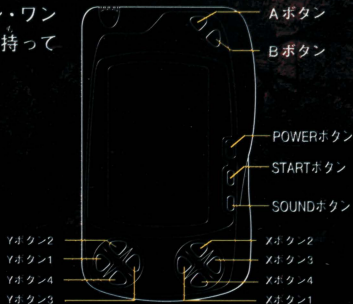

ワンダーゲート

ワンダーゲート(別売)を使ってデータをダウンロードすると、リアルタイムでのプレイが可能に。プレイする時間に同調するように恐怖があなたを襲います。詳しくはP20をご覧ください。

操作方法

このゲームはワンダースワン・ワンダースワンカラー本体を縦に持ってプレイします。

※ワンダースワン本体でプレイする際も同様の操作方法となります。
(スタートボタンの位置等は若干異なります。)

[注意]

ワンダースワンカラー本体でプレイする際でも、演出上、モノクロ表示やセピア調の表現を使用しているシーンがあります。ご了承ください。