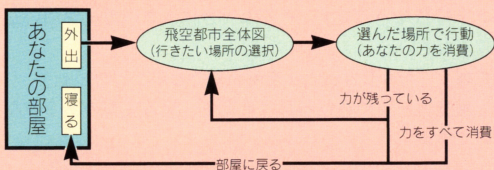

## 試験の目的

女王となることをめざします。試験は、大陸の中央の島に自分の建物を建てるというものです。守護聖の力を借りて、大陸の端から中央の島へと建物を増やしていきます。

ディア

推定年齢 : 21歳

身長 : 167cm

体重 : 51kg

BIRTH : 9月9日

★ : 乙女座

# 試験のルール

移動した場所で行動すると♥（あなたの力）が減ります。  
♥は試験開始時は4個で、最大8個までです。回復するには、お部屋に帰ってベッドで休みます（→P.40）。

[あなたの1週間]

[あなたの1日]