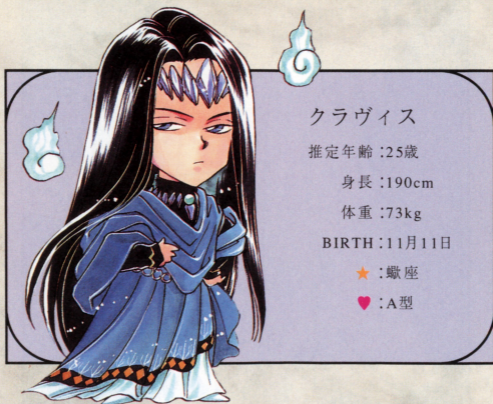

クラヴィス

安らぎをもたらす闇の守護聖

ああ、女王候補か……。今回の試験は異例のことなのだが……。まあ、女王候補として、試験終了までせいぜい頑張るのだな。

ディア：人々に「安らぎ」をもたらす「闇」の力をつかさどる守護聖です。

「安らぎ」とは人々が様々な行動の後に求める休息のこと。あまり働きすぎると人々は疲れてしまいます。そんなときは、この方をお願いするのです。「闇」のもたらす「安らぎ」が、人々を包み込むでしょう。

寡黙で、神秘的な方ですから、近寄りがたい雰囲気があるかもしれませんね。