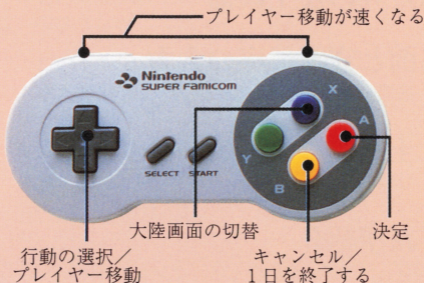

コントローラの使い方

コントローラの基本的な使い方は次の通りです。

+ボタン：行動の選択、プレイヤーの移動をします。

Aボタン：決定をします。

Bボタン：キャンセルをします。飛空都市画面で、
1日を終了します。

Xボタン：大陸を見る角度を切り替えます。

Yボタン：使用しません。

SELECTボタン：使用しません。

STARTボタン：使用しません。

L/Rボタン：いずれかを押しながら**+**ボタンを押すと、プレイヤーの移動が速くなります。