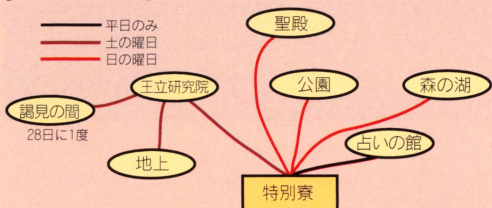

試験のルール

移動した場所で行動すると♥（あなたの力）が減ります。
♥は試験開始時は4個で、最大8個までです。回復するには、お部屋に帰ってベッドで休みます（→P.40）。

[あなたの1週間]

[あなたの1日]