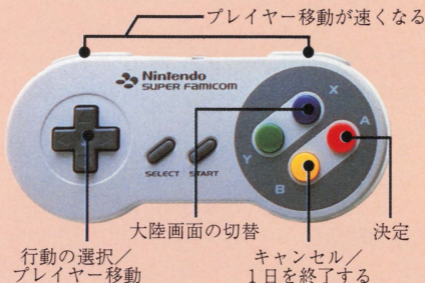

ゲームを始める前に

ゲームのセット

ROMカセットをスロットに差し込み、本体の電源を入れてください。

※セーブデータがある場合と、ない場合とでは画面が異なります。

コントローラの使い方

コントローラの基本的な使い方は次の通りです。

+ボタン：行動の選択、プレイヤーの移動をします。

Aボタン：決定をします。

Bボタン：キャンセルをします。飛空都市画面で、1日を終了します。

Xボタン：大陸を見る角度を切り替えます。

Yボタン：使用しません。

SELECTボタン：使用しません。

STARTボタン：使用しません。

L/Rボタン：いずれかを押しながら**+**ボタンを押すと、プレイヤーの移動が速くなります。