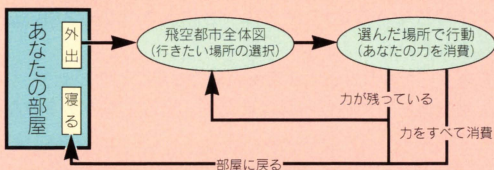

女王補佐官ディア

はじめまして。女王補佐官のディアと申します。今回の女王試験に際し、候補生の相談役を仰せつかりました。

試験の目的

女王となることをめざします。試験は、大陸の中央の島に自分の建物を建てるといふものです。守護聖の力を借りて、大陸の端から中央の島へと建物を増やしていきます。

ディア

推定年齢 : 21歳

身長 : 167cm

体重 : 51kg

BIRTH : 9月9日

★ : 乙女座

♥ : AB型

試験のルール

移動した場所で行動すると♥（あなたの力）が減ります。
♥は試験開始時は4個で、最大8個までです。回復するには、お部屋に帰ってベッドで休みます（→P.40）。

[あなたの1週間]

[あなたの1日]

記録・終了・再開

◆物語の記録・終了

時の精霊せいらいをお願いします。

部屋の中央にあるテーブルの右端に近付き、時の精霊を呼び出します。物語は2つまで記録できます。記録後、物語を続けたい場合は「もっと頑張るがんばる」を、終了したい場合は「もう休む」を選びます。

◆物語の再開

前回からの続きをするときは、ゲームをセット（→P.6）した後、時の精霊が「物語の続き」を運んでくれます。
[1の物語]と[2の物語]のどちらかを選びます。