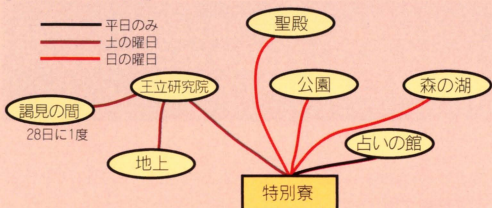

守護星座の入力

★（星座）／♡（血液型）を選んで、あんたの星座と血液型を選ぶのよ。星座・血液型の両方を選び終わったら、[きまり] を選ぶのよ。

大陸名の入力

名前の入力と同じ要領で、あんたが育てる大陸にも名前をつけるのよ。

◆えっ、わからない？
[?]を選べば、私が教えてあげるわよ。私のライバルがあんたみたいに何も知らない子だなんて、恥ずかしいから教えてあげるだけよ。大陸名入力はディア様が教えてくださるのよ。

女王補佐官ディア

はじめまして。女王補佐官のディアと申します。今回の女王試験に際し、候補生の相談役を仰せつかりました。

試験の目的

女王となることをめざします。試験は、大陸の中央の島に自分の建物を建てるといふものです。守護聖の力を借りて、大陸の端から中央の島へと建物を増やしていきます。

ディア

推定年齢 : 21歳

身長 : 167cm

体重 : 51kg

BIRTH : 9月9日

★ : 乙女座

♥ : AB型

試験のルール

移動した場所で行動すると♥（あなたの力）が減ります。
♥は試験開始時は4個で、最大8個までです。回復するには、お部屋に帰ってベッドで休みます（→P.40）。

[あなたの1週間]

[あなたの1日]

記録・終了・再開

◆物語の記録・終了

時の精霊せいらいをお願いします。

部屋の中央にあるテーブルの右端に近付き、時の精霊を呼び出します。物語は2つまで記録できます。記録後、物語を続けたい場合は「もっと頑張るがんばる」を、終了したい場合は「もう休む」を選びます。

◆物語の再開

前回からの続きをするときは、ゲームをセット（→P.6）した後、時の精霊が「物語の続き」を運んでくれます。
[1の物語]と[2の物語]のどちらかを選びます。