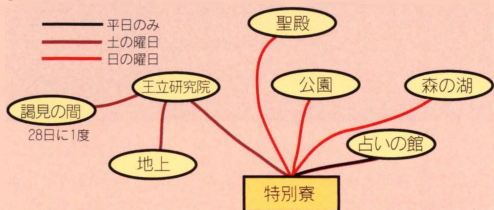

試験のルール

移動した場所で行動すると♥（あなたの力）が減ります。
♥は試験開始時は4個で、最大8個までです。回復するには、お部屋に帰ってベッドで休みます（→P.40）。

[あなたの1週間]

[あなたの1日]