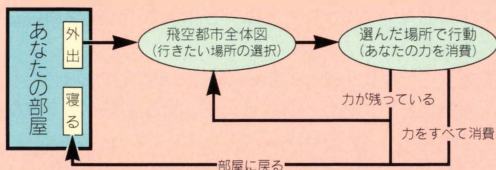

## 試験の目的

女王となることをめざします。試験は、大陸の中央の島に自分の建物を建てるというものです。守護聖の力を借りて、大陸の端<sup>はし</sup>から中央の島へと建物を増やしていきます。

ディア

推定年齢 : 21歳

身長 : 167cm

体重 : 51kg

BIRTH : 9月9日

★ : 乙女座

## 試験のルール

移動した場所で行動すると♥（あなたの力）が減ります。  
♥は試験開始時は4個で、最大8個までです。回復するには、お部屋に帰ってベッドで休みます（→P.40）。

[あなたの1週間]

[あなたの1日]