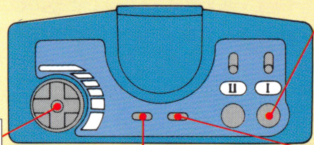

ポーズじ (コントロールパネルON)

方向キー

方向キーの左右で

HAND WEAPON・BOOSTER TYPE の選択

SELECTボタン

コントロールパネルを閉る

①ボタン

コントロールアイテムの選択

RUNボタン

SHIELD ENERGYの補給
WEAPON ENERGYの補給