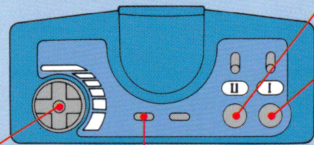

ALGIDEROSS アルギテロス

せんとうじ (コントロールパネルOFF)

BACK BOOSTER (装備時)

方向キーの上を押しながら①ボタンを押す