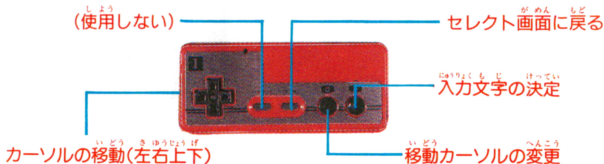

## なまえ どうろく ● 名前の登録はまちがえないように

がめん じやうじ  
セレクト画面で十字ボタン  
じやうげ やじらし ネーム  
を上下し、矢印を“NAME”  
あ スタート  
に合わせて、STARTボタン  
お なまえ どうろく がめん  
を押すと、名前登録の画面に  
か  
変わります。

## どうろくかいし ● さあ登録開始

ひだり がめん で どうろくかいし  
左の画面が出たら登録開始  
うえ きろくめん した もじ  
です。上の記録面に下の文字  
えら もじ い  
パレットで選んだ文字を入れ  
ていきます。IDコード(な  
まえ じやうしょ でん わ ばんごう ねんれい  
前、住所、電話番号)、年齢、

せいべつ にやうりやく  
性別を入力していきます。操作方法にしたがってまち  
がいないように入力していきましょう。

## ● コントローラの使い方

名前登録をするときには、コントローラの「I」のみを使います。操作方法は以下のとおりです。