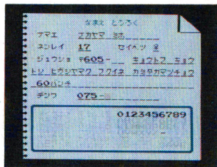

●その他の注意事項

IDの入力は、右の写真のように、姓と名、都道府県名と市町村名の間を1字分あけて番地まできちんと入力します。電話番号は市外局番から入力して局番の間にはハイフオン「-」を入れてください。性別は「♂」は男「♀」は女になります。右上の画面写真を参考にしましょう。