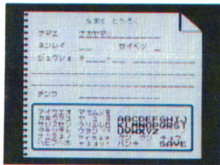

● コントローラの使い方

名前登録をするときには、コントローラの「I」のみを使います。操作方法は以下のとおりです。

● 文字を入力する

文字を選ぶ

十字ボタンを押すと、下の青色のカーソルが動いて、入力文字が選べます。

文字を消したいときやスペースを開けたいときは、文字の入っていない白い部分を選んでください。