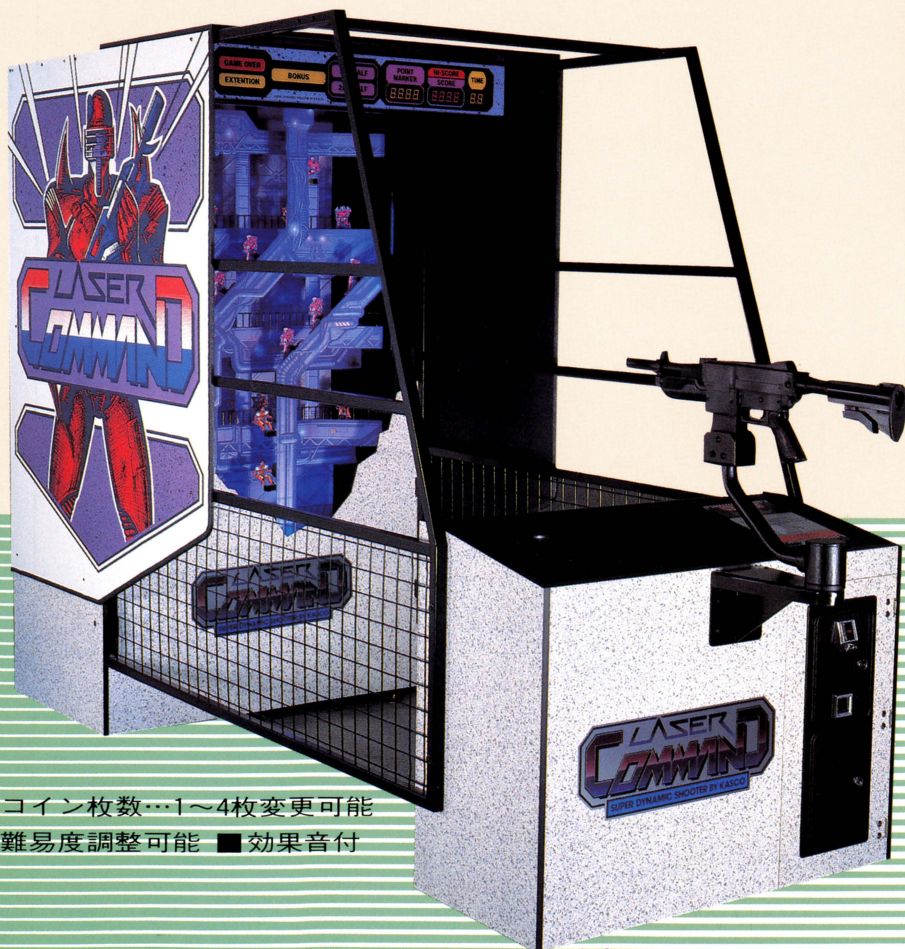

- ★明るくヤング向けのデザイン
- ★1コイン～4コイン切替可能
- ★人形配置の改良で、ゴールの成功率アップ
- ★ゲーム時間:2分～3分切替可能

数々のヒーローの出現で  
人気高まるサッカー

# SUPER CHEXX スーパーチェックス

●幅940mm×奥行1300mm×高さ1300mm ●重量82kg  
●使用電力80w ●〒91-27984

- ★人形とギアボックス部分を改良
- ★長寿命の蛍光灯を使用
- ★試合経過をタイマーで表示
- ★ゴールのシュート数の表示

エキサイティング  
アイスホッケー

- コイン枚数...1～4枚変更可能
- 難易度調整可能
- 効果音付