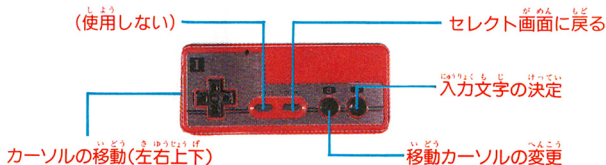

応募は何度しても無料です。

● 応募できるのは1人1枚

応募できるのは1人1枚のディスクカードだけです。

もし応募されましても、あとから応募されたデータが残り、前に応募されたデータは無効になります。

● 名前を登録

応募のときは、必ず住所氏名をディスクカードに、SAVEしてください。一度応募されると、住所氏名等は書き換えられなくなります。注意しましょう。

● ディスクファクス設置店はどこにある

イベントへの参加は、必ずディスクファクス設置店で行ってください。ディスクカードや画面写真を郵送したりしての参加申し込みは受けつけられません。その設置店がどこにあるかは、この本の45ページ以下の載っていますから、近くのお店で応募しましょう。

まずは名前を登録しよう

● 名前の登録はまちがえないように

セレクト画面で十字ボタンを上下し、矢印を“NAME”に合わせて、STARTボタンを押すと、名前登録の画面に変わります。

● さあ登録開始

左の画面が出たら登録開始です。上の記録面に下の文字パレットで選んだ文字を入れていきます。IDコード（名前、住所、電話番号）、年齢、

性別を入力していきます。操作方法にしたがってまちがいないように入力していきましょう。

● コントローラの使い方

名前登録をするときには、コントローラのIのみを使います。操作方法は以下のとおりです。

● 文字を入力する

文字を選ぶ

十字ボタンを押すと、下の青色のカーソルが動いて、入力文字が選べます。

文字を消したいときやスペースを開けたいときは、文字の入っていない白い部分を選んでください。

もじ けつてい
文字を決定する

にゅうりやくもじ けつてい
入力文字の決定はⒶボタン
で行います。