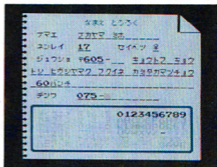

ほか ちゆうい じこう
●その他の注意事項

IDの入力は、右の写真の
ように、姓と名、都道府県名
と市町村名の間を1字分あけ
て番地まできちんと入力しま
す。電話番号は市外局番から
入力して局番の間にはハイフオン「-」を入れてくだ
さい。性別は「♂」は男「♀」は女になります。右上
の画面写真を参考にしましょう。

セーブ きろく
●SAVE(記録)のしかた

すべての入力がまちがいに^おく終わったら、青色のカーソルをSAVEに^あ合わせ、
④ボタンを押しましょう。
STARTボタンを^おすと、
セレクト画面にもどります。
これで登録は完了です。