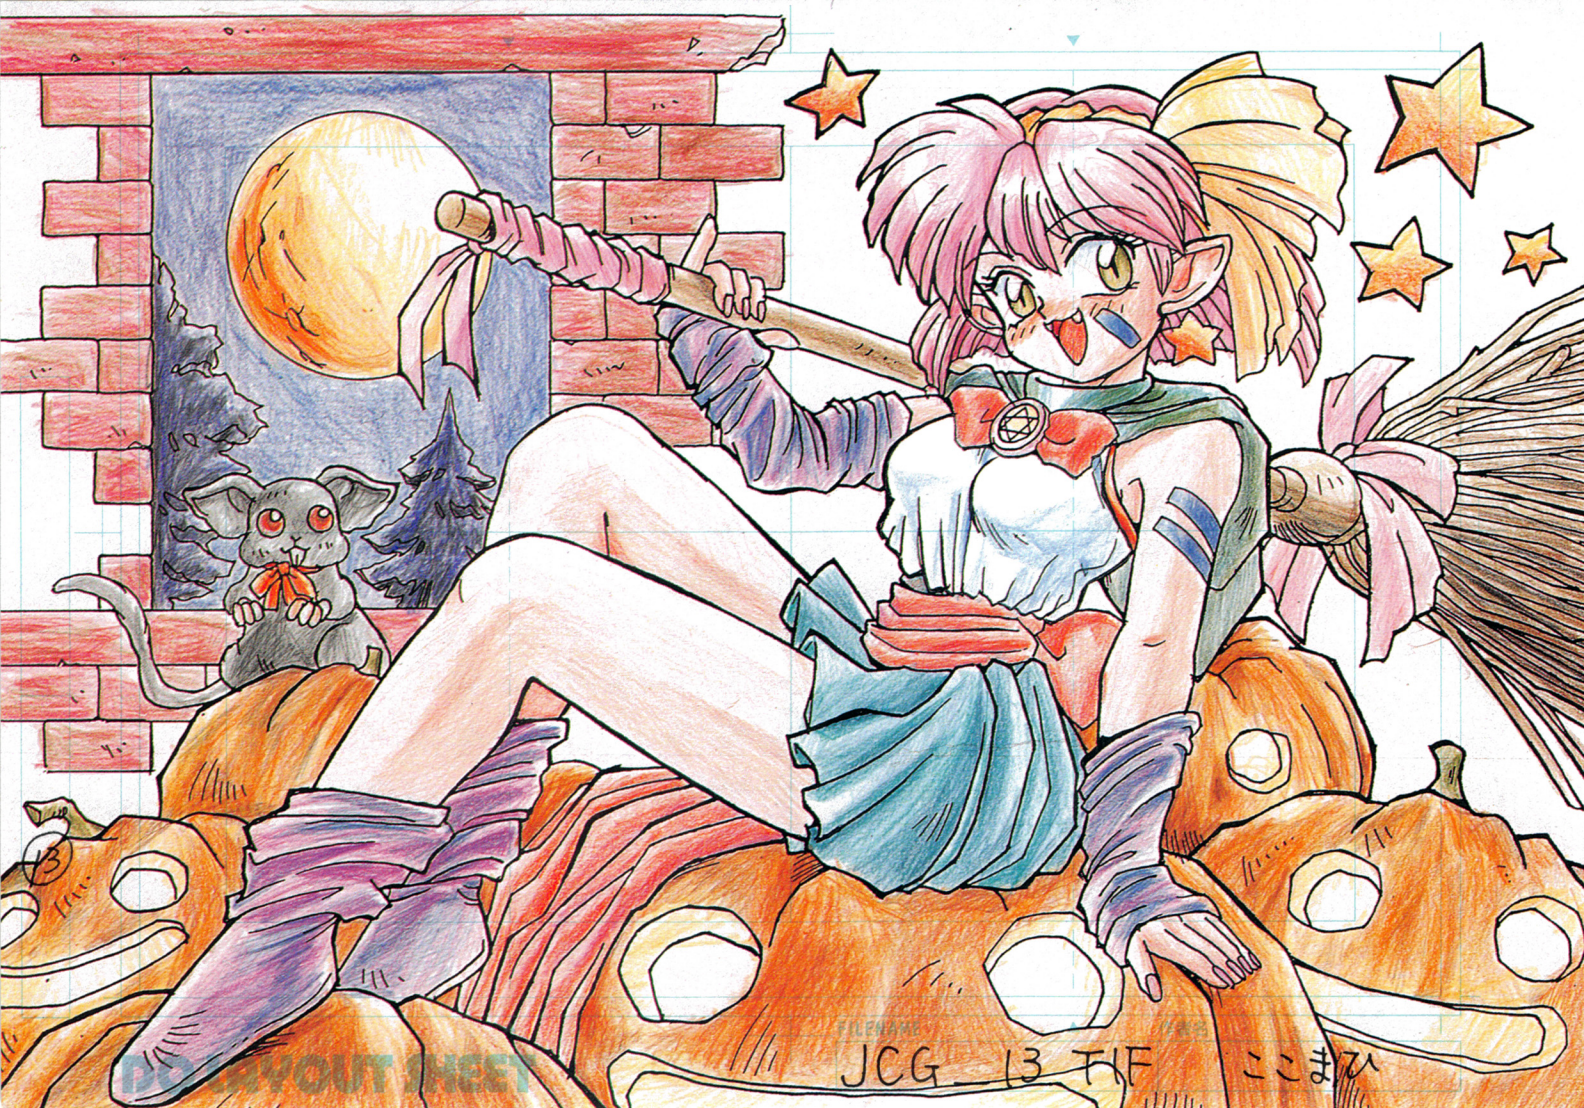

JCG 13 T/F

こまひ

PSYCHOUT.NET