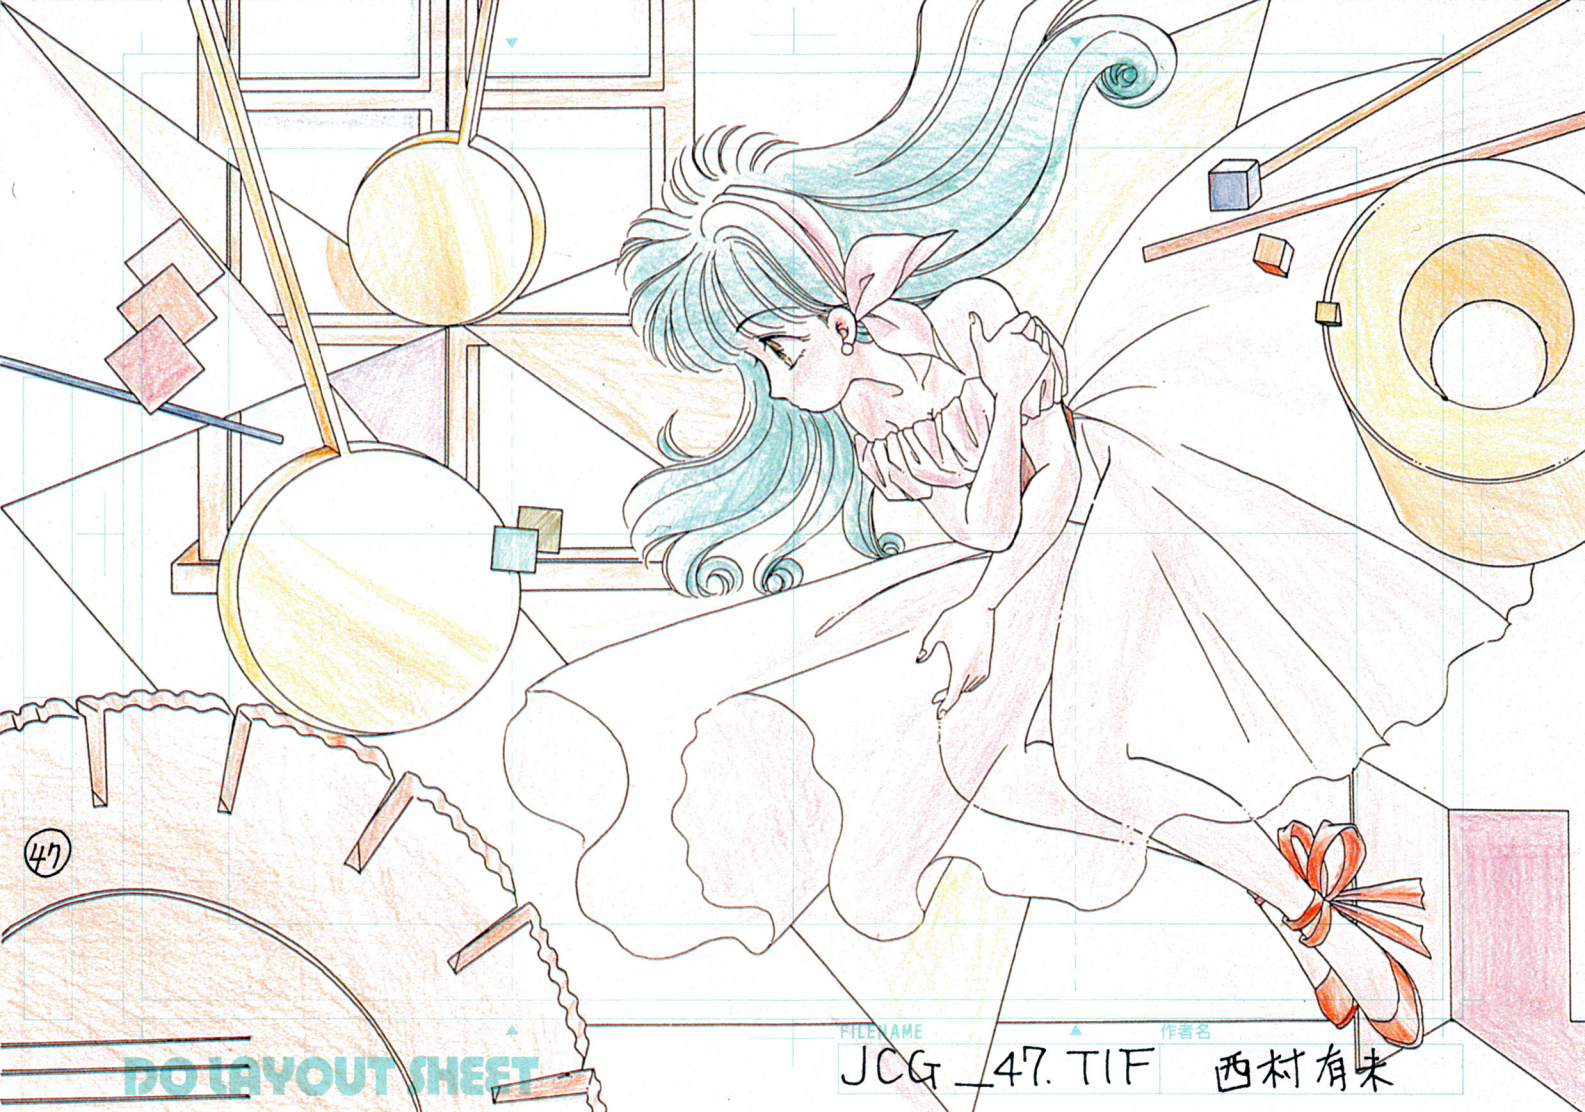

47

DO LAYOUT SHEET

FILENAME

JCG_47.TIF

作者名

西村有未