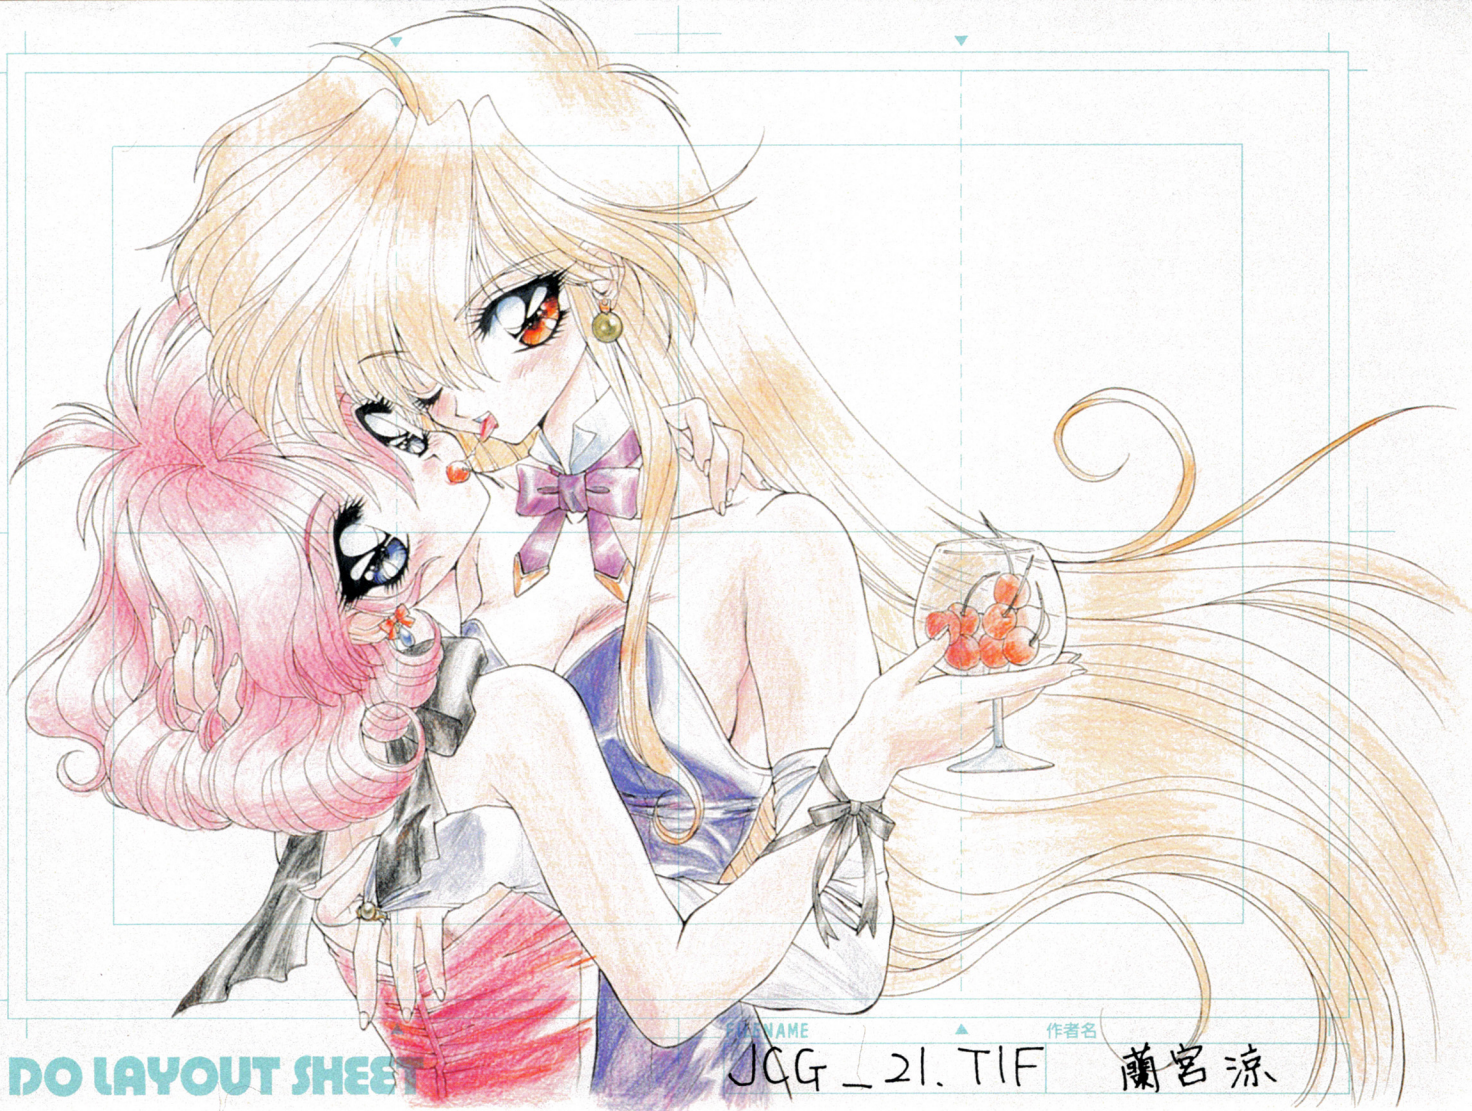

20

DO LAYOUT SHEET

FILENAME

作者名

JCG\_20.TIF

須郷良

21

DO LAYOUT SHEET