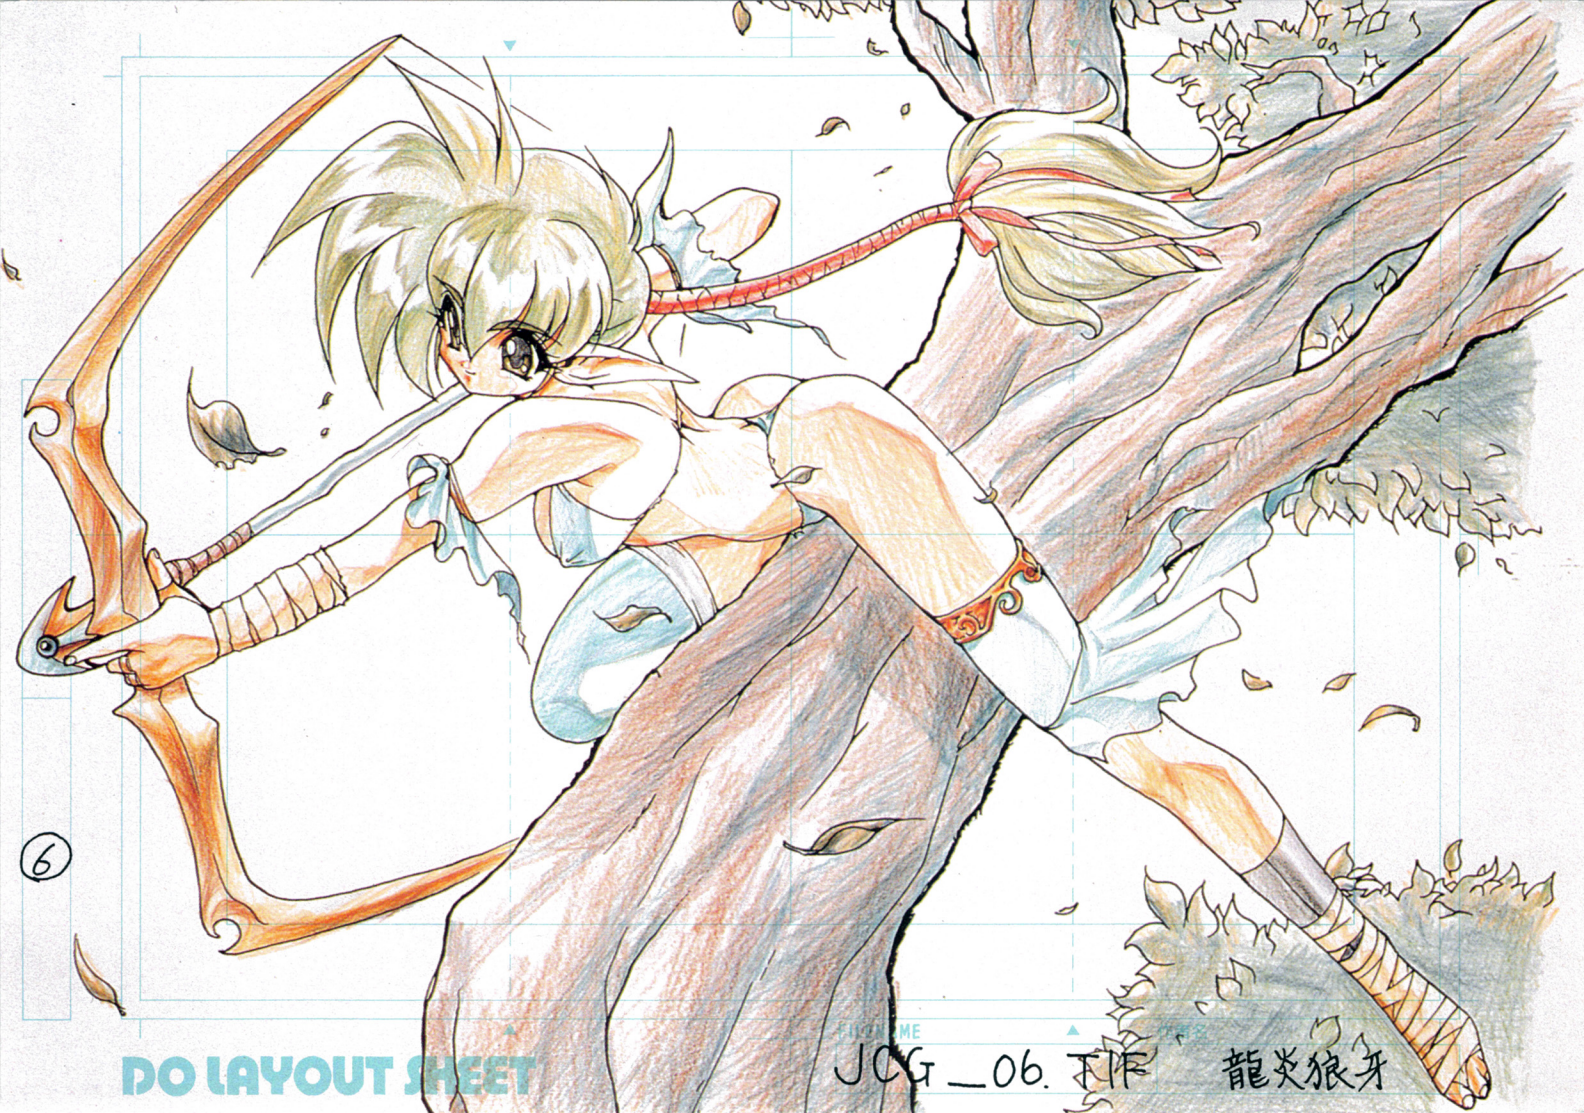

6

DO LAYOUT SHEET

FROM ME
JCG_06. 工作 龍炎狼牙