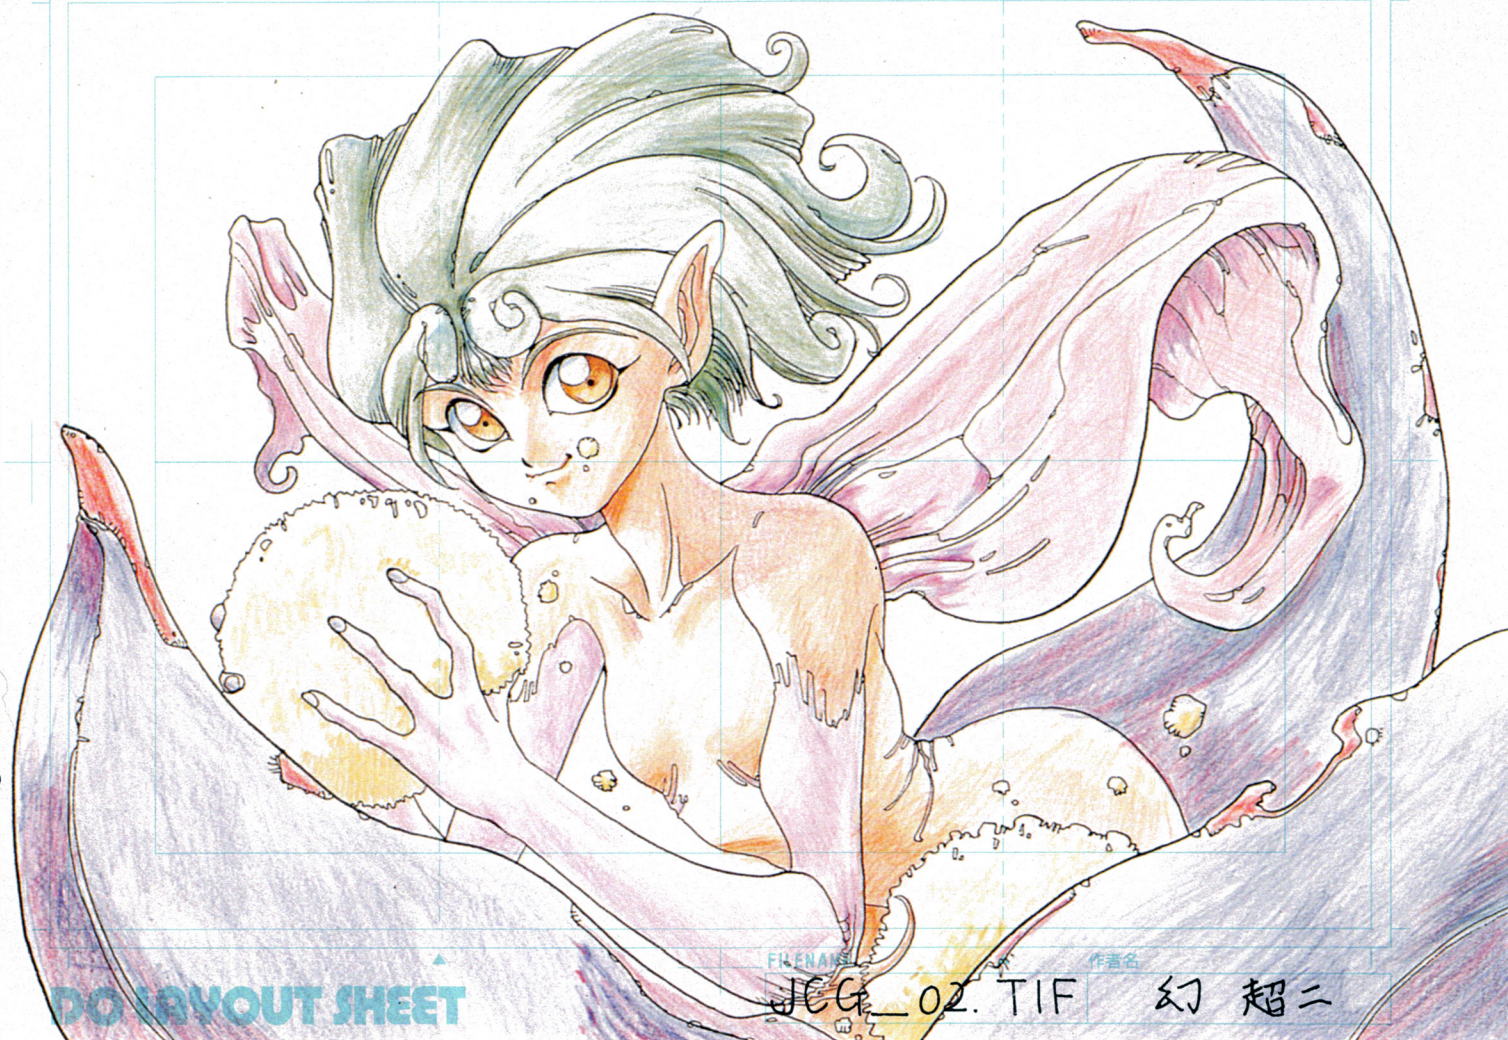

2

DO LAYOUT SHEET

FRENANS

作者名

JCG_02.TIF

幻超二