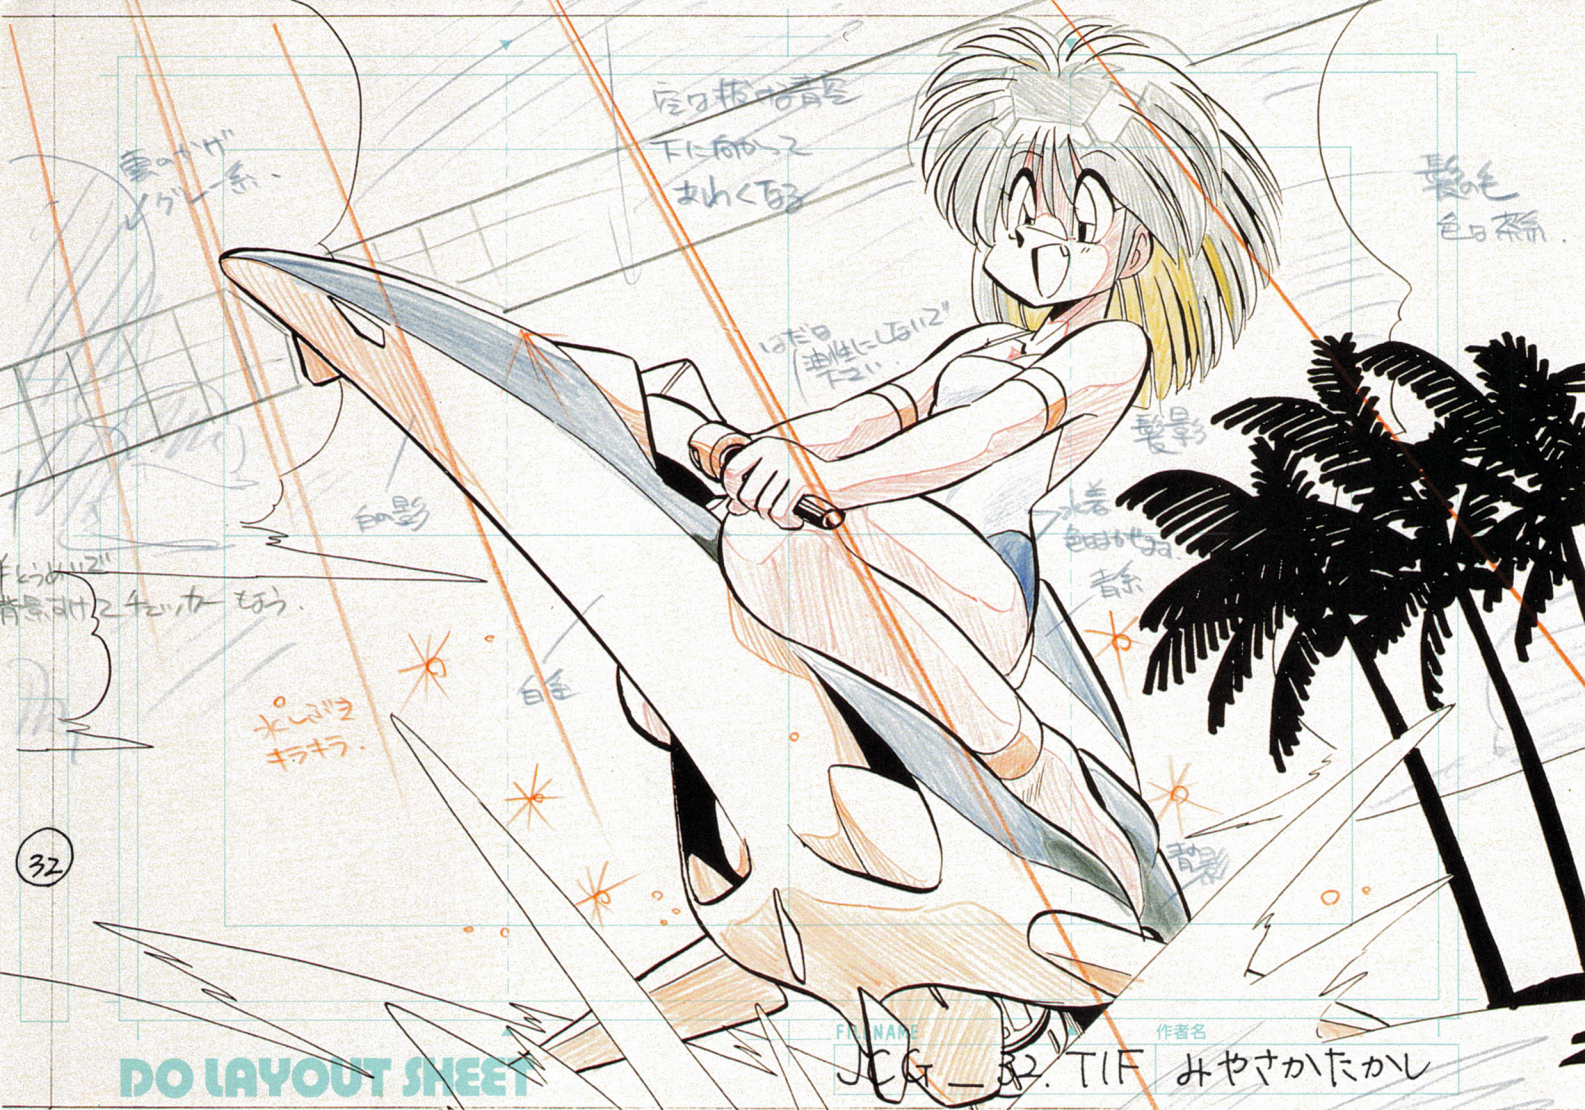

髪の色
Fに色を
女らしく

髪色
色を

髪の色
Fに色を
女らしく

髪の色
Fに色を
女らしく

髪の色
Fに色を
女らしく

髪の色
Fに色を
女らしく

32

DO LAYOUT SHEET

FINAN 作者名
JEG - 32 . TIF みやさかたかレ