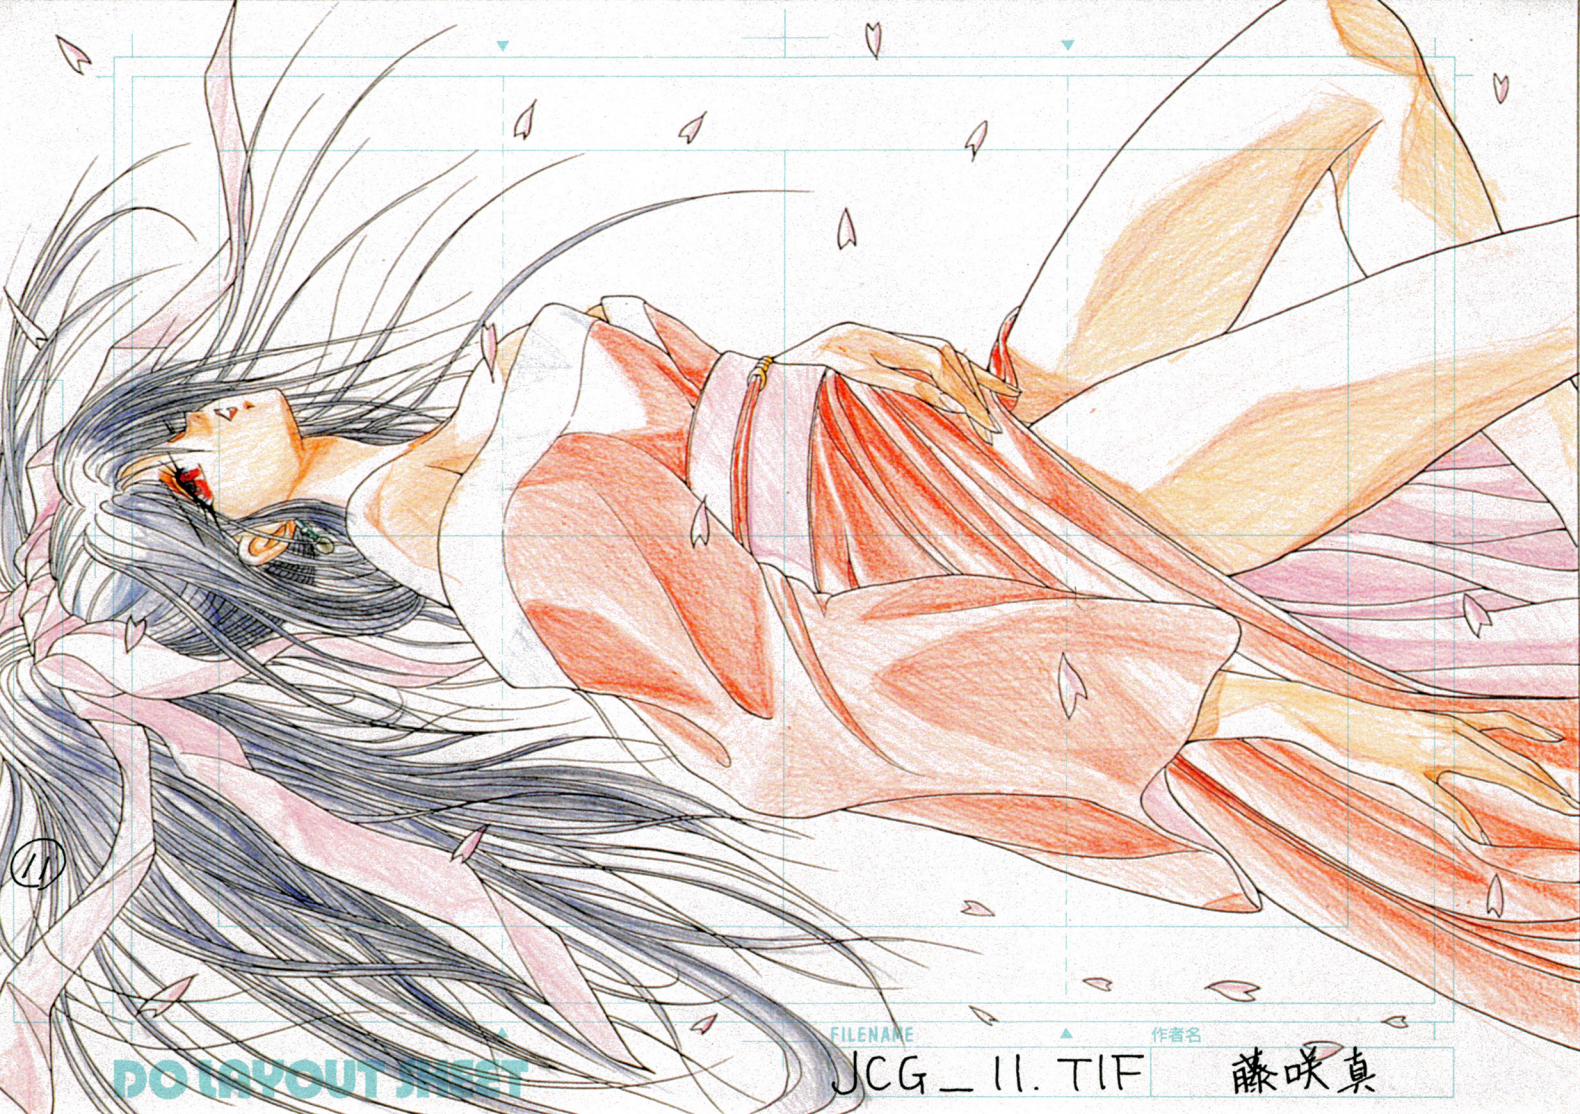

11

DO LAYOUT STREET

FILENAME

JCG_11.TIF

作者名

藤咲真