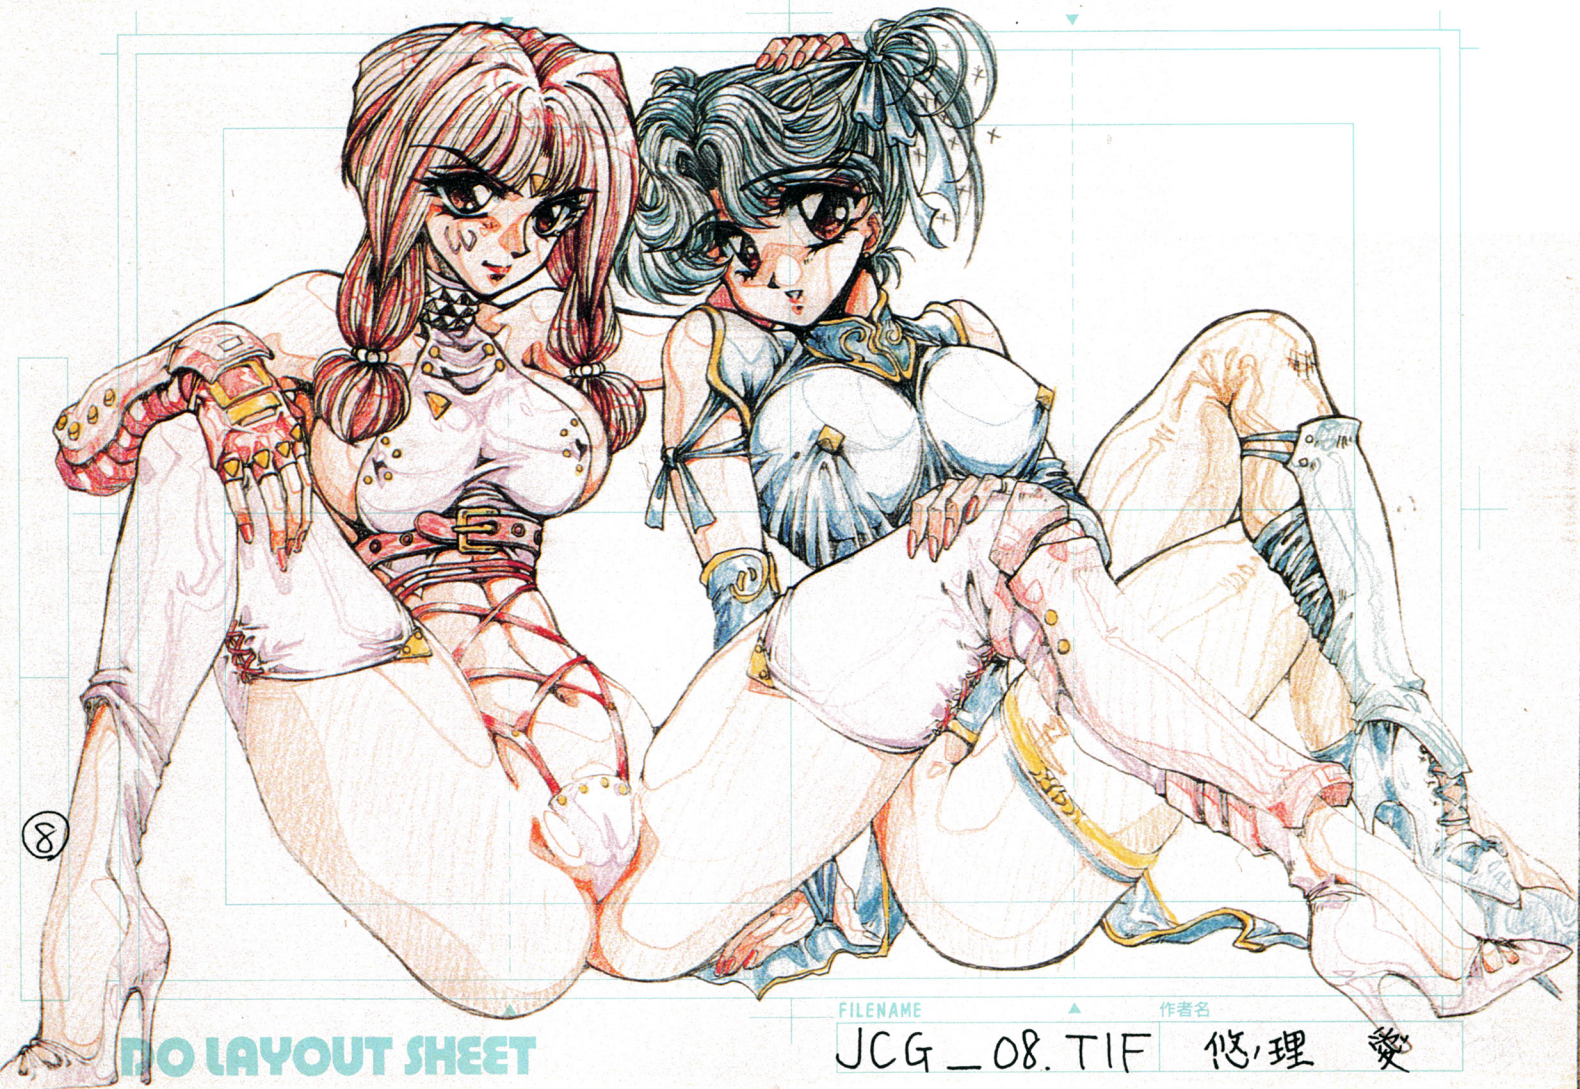

DO LAYOUT SHEET

原身はバース

FILENAME

作者名

JCG\_04.TIF

みやもと留美

8

NO LAYOUT SHEET