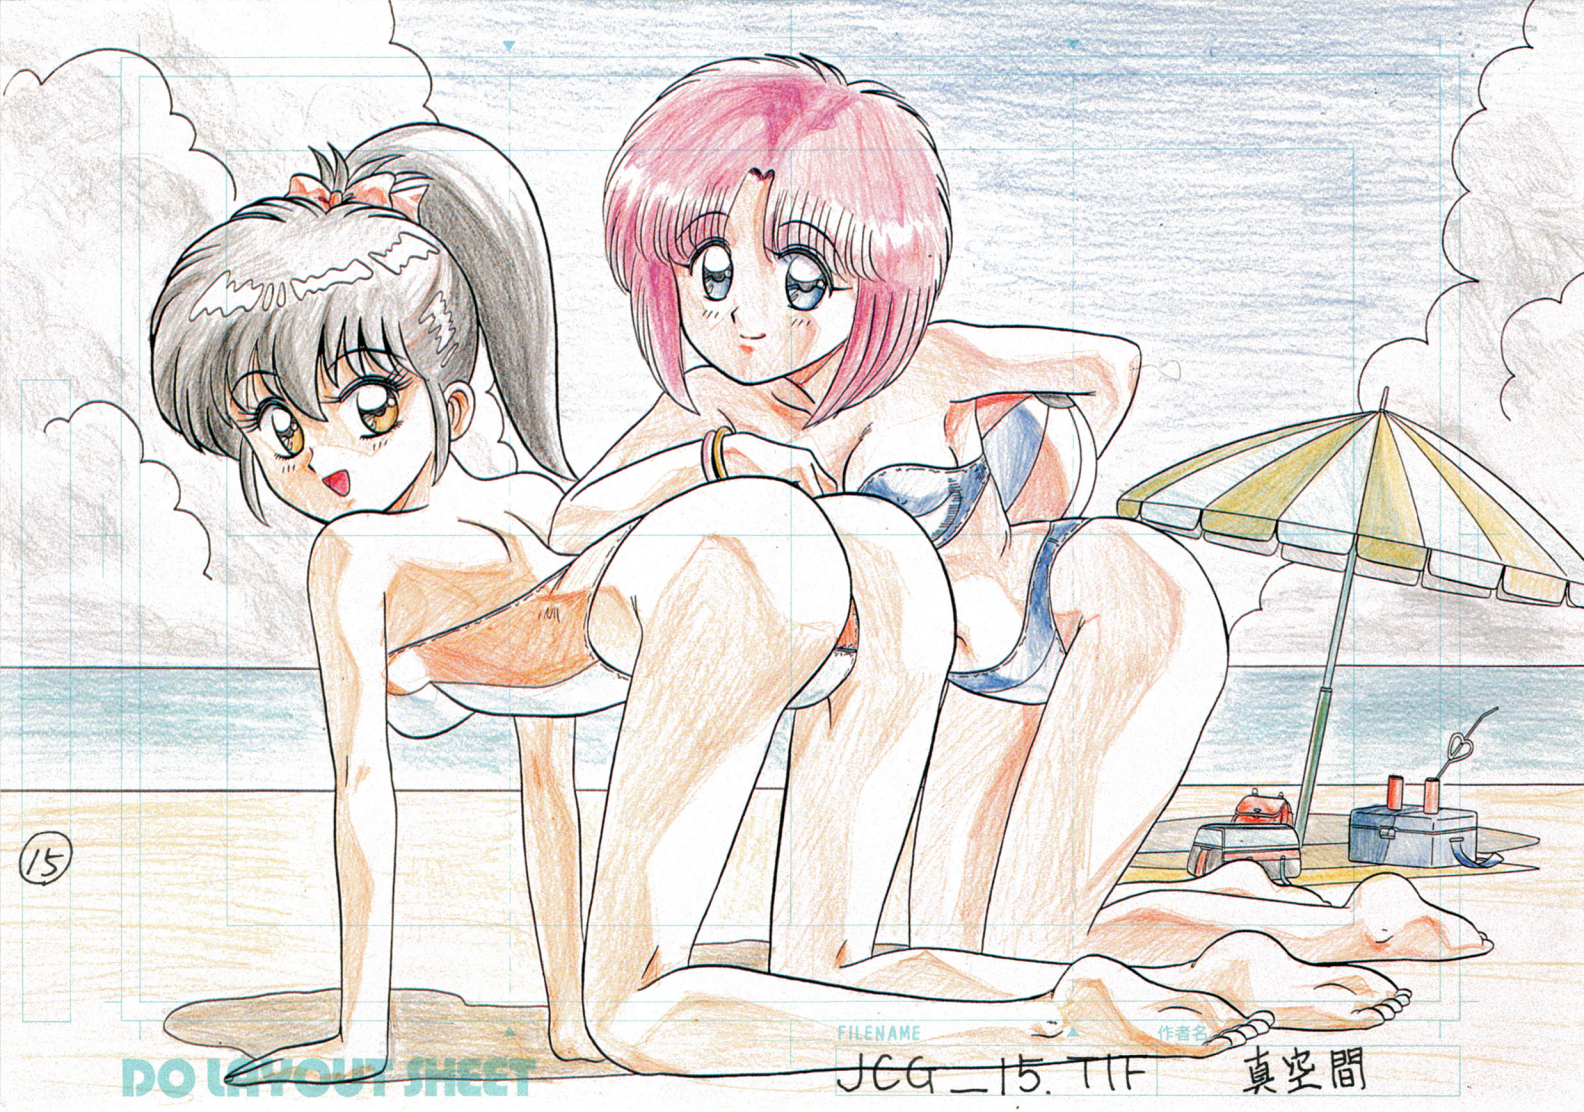

15

DO LAYOUT SHEET

FILENAME

JCG_15.TIF

作者名

真空間