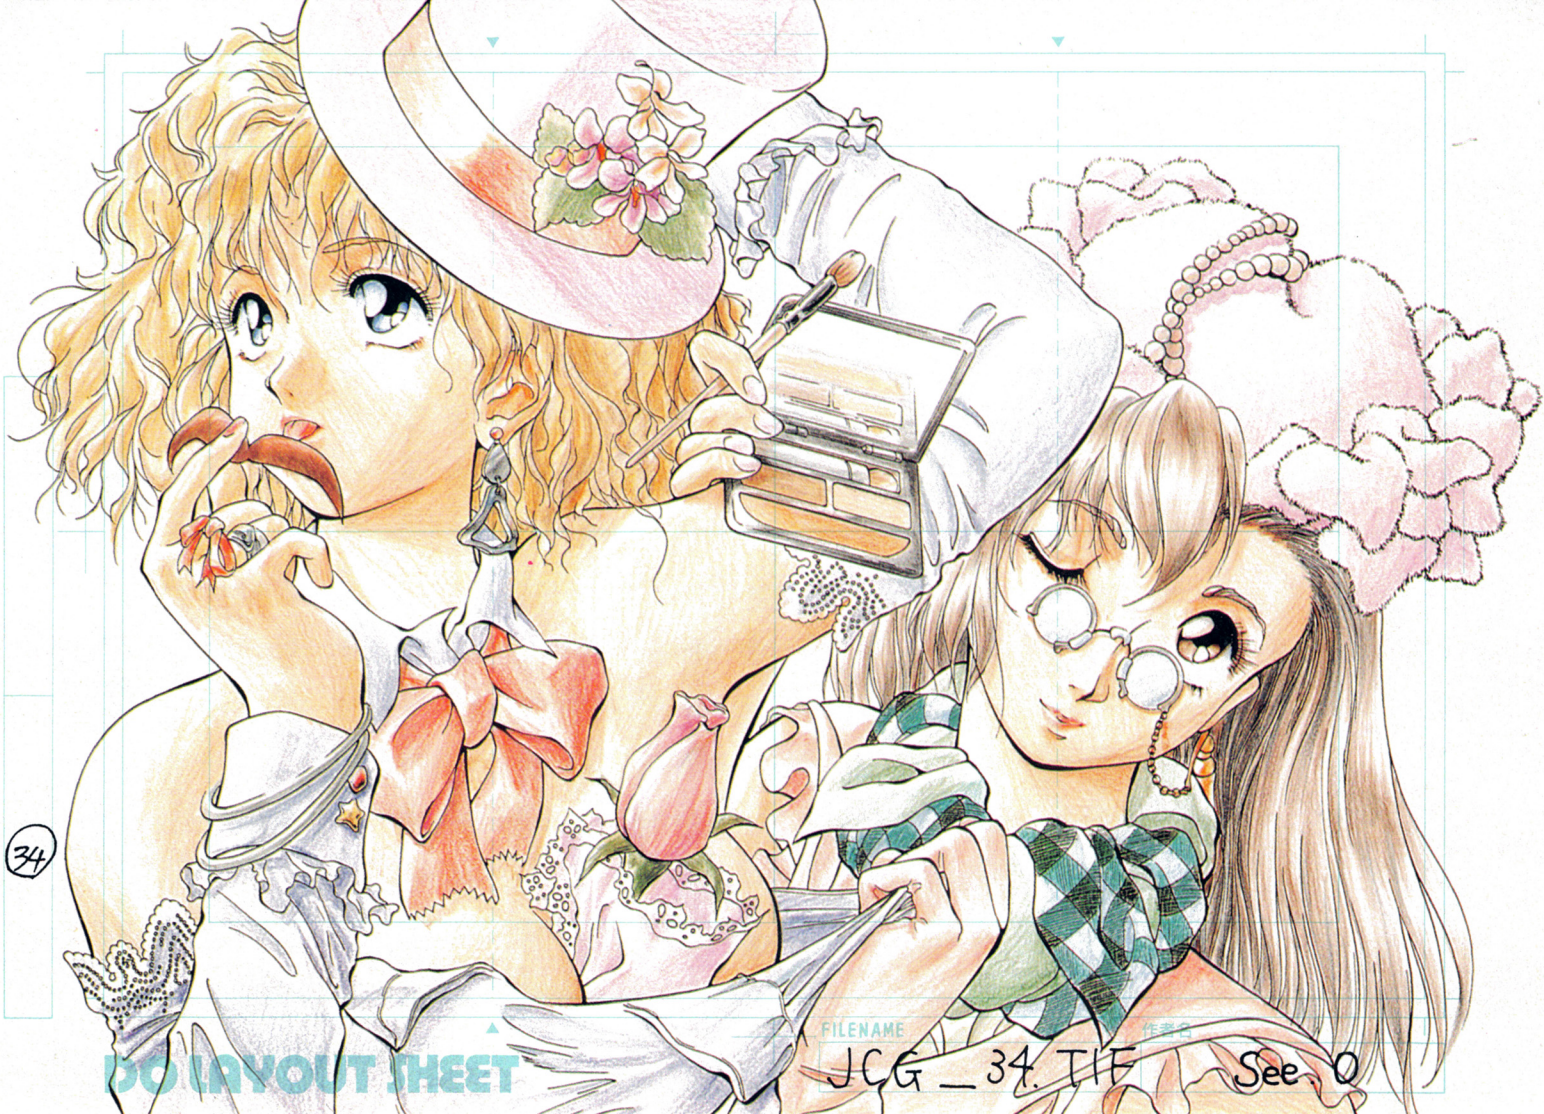

34

DO LAYOUT SHEET

FILENAME

JCG_34.TIF

作者名

See 0