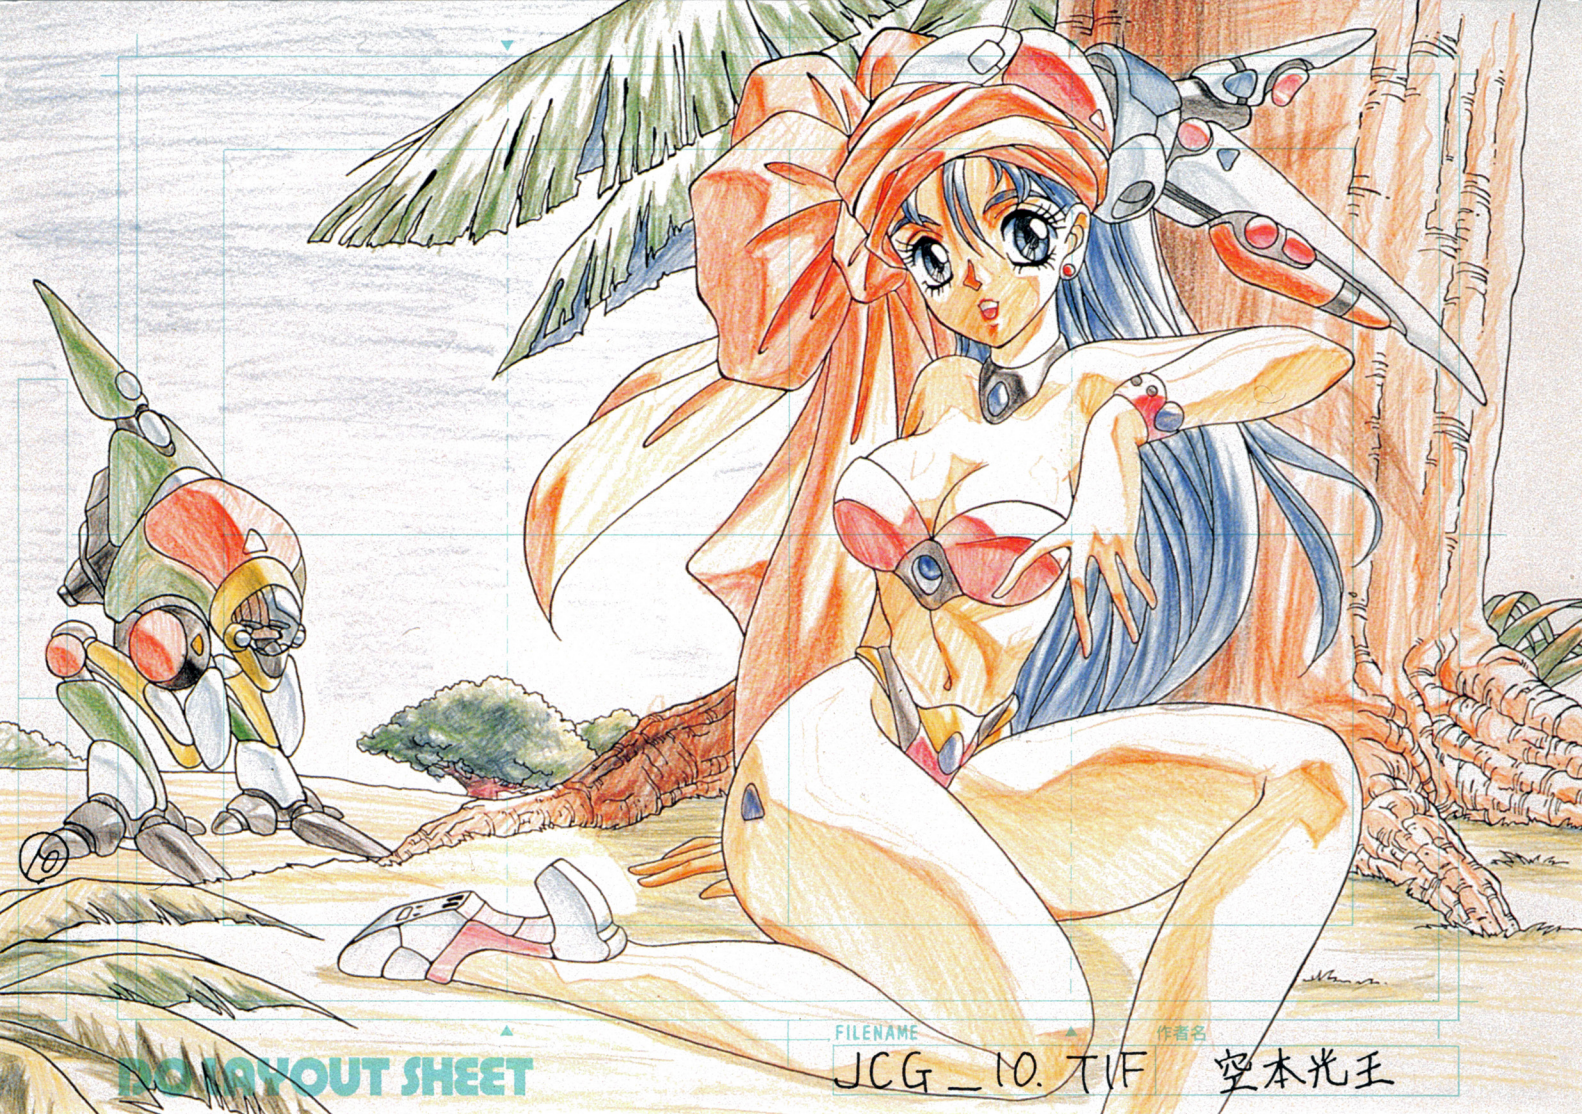

DOORAYOUT SHEET

FILENAME

JCG_10.TIF

作者名

空本光王