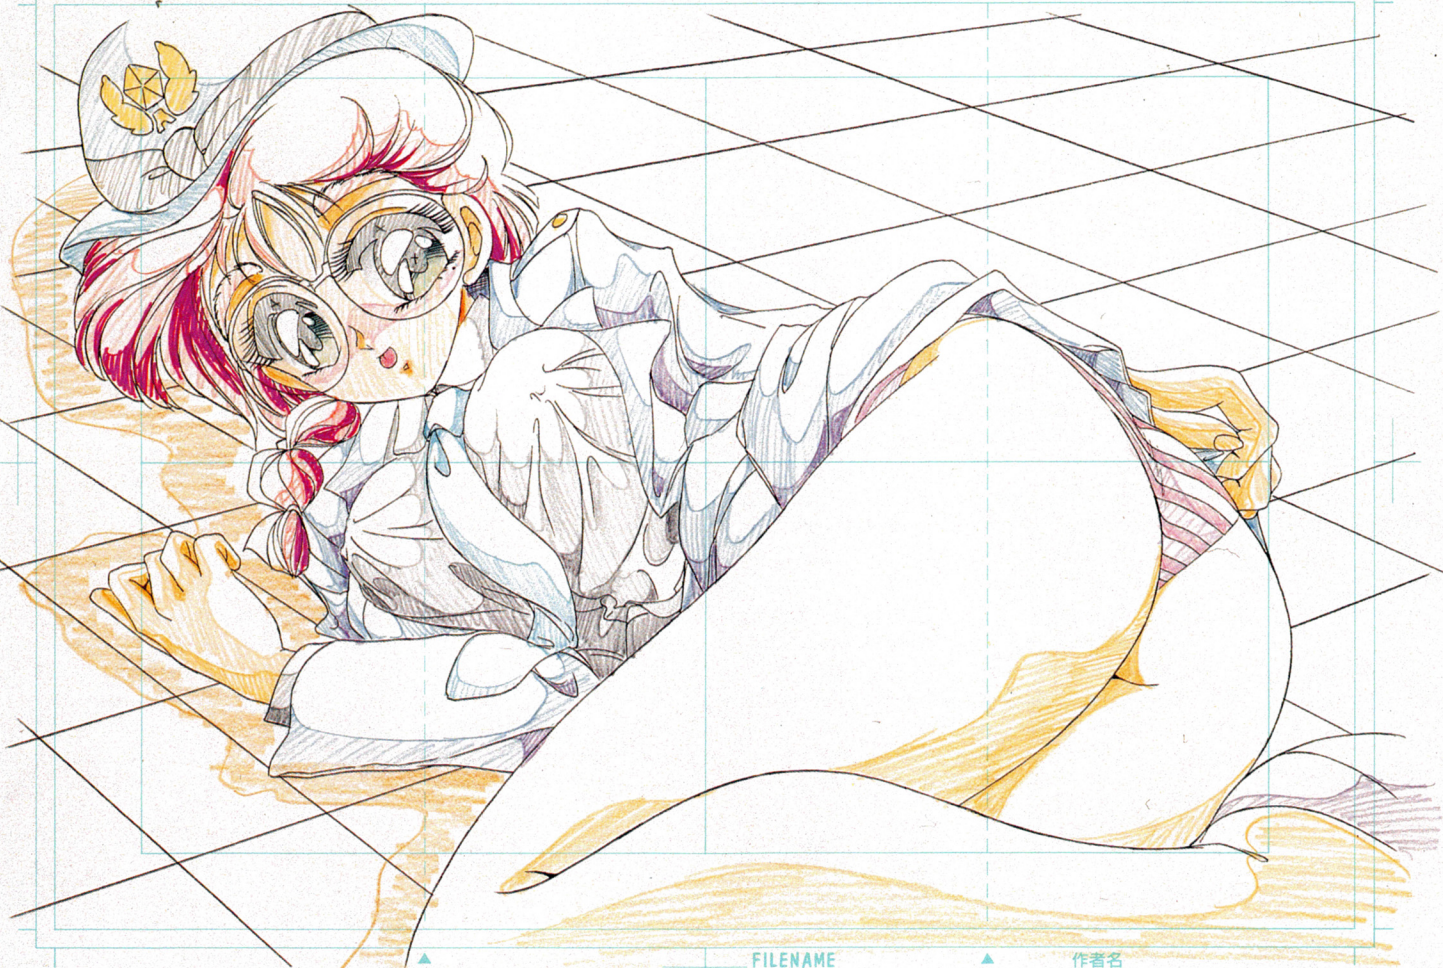

DO LAYOUT SHEET

FROM ME  
JCG\_06. 工作 龍炎狼牙

DO LAYOUT SHEET

JCG\_05.TIF

飛龍 乱

「海が2下2」  
(天竺の赤い部分以外)

金色で

4