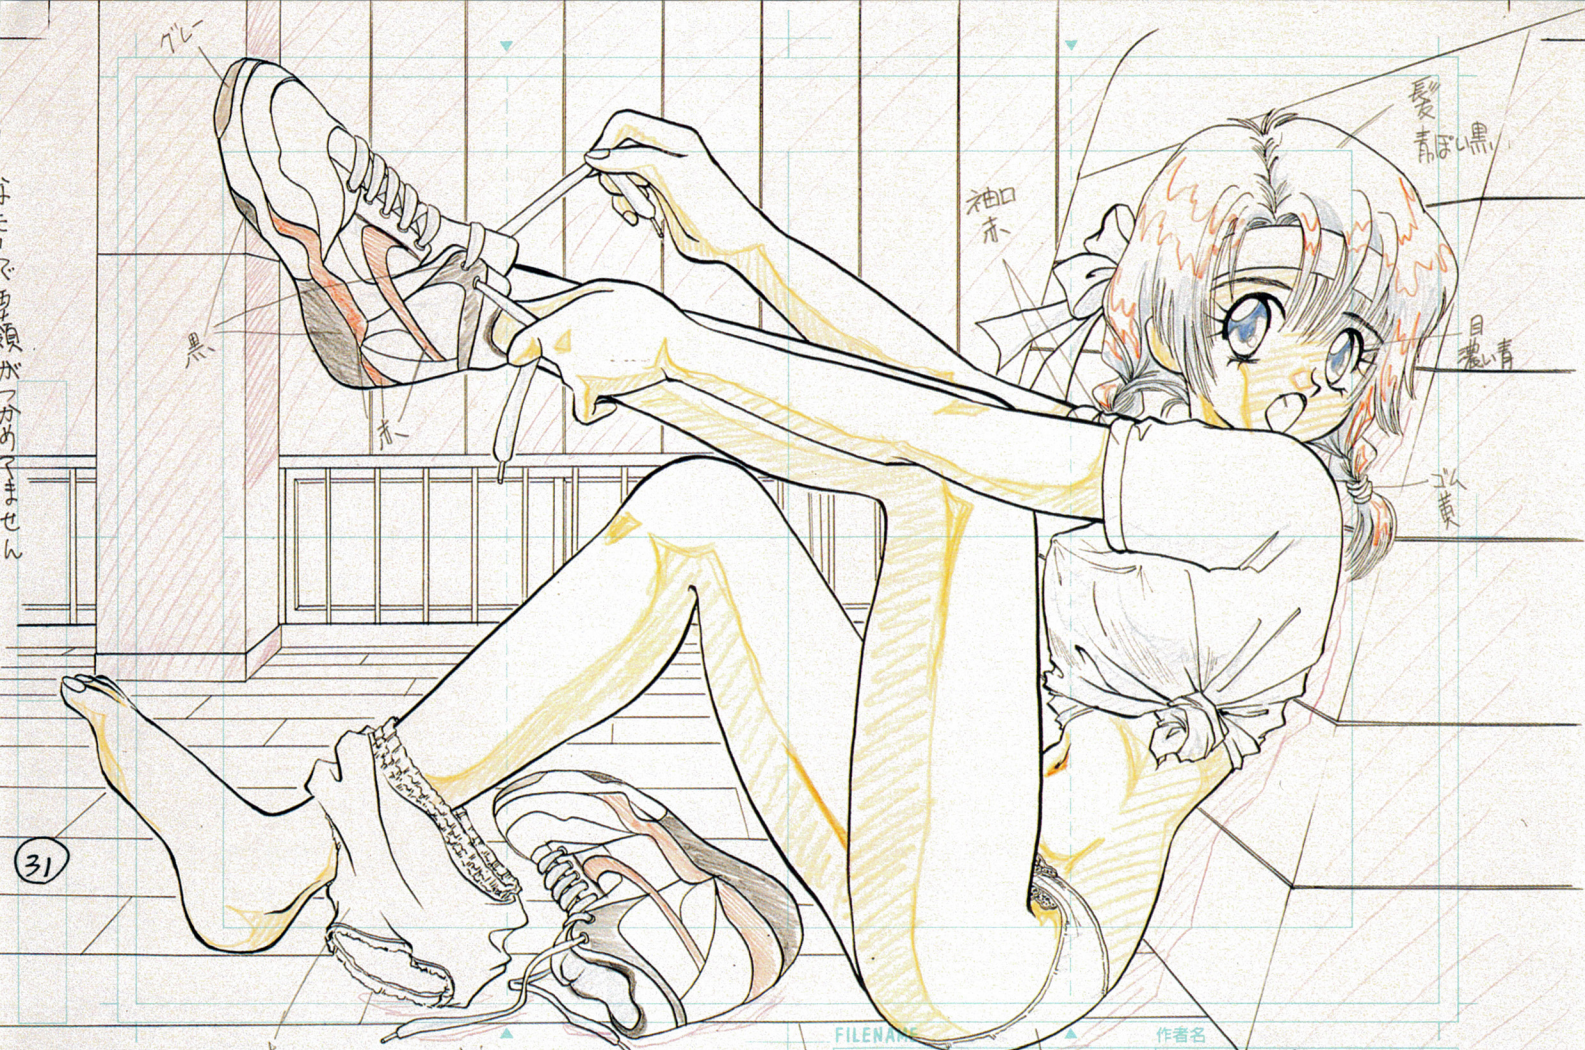

黒

髪青

袖赤

黒

赤

目青

肌黄

31

FILENAME: JCG_31 TIF 作者名: 木村屋いづみ

DO LAYOUT SHEET