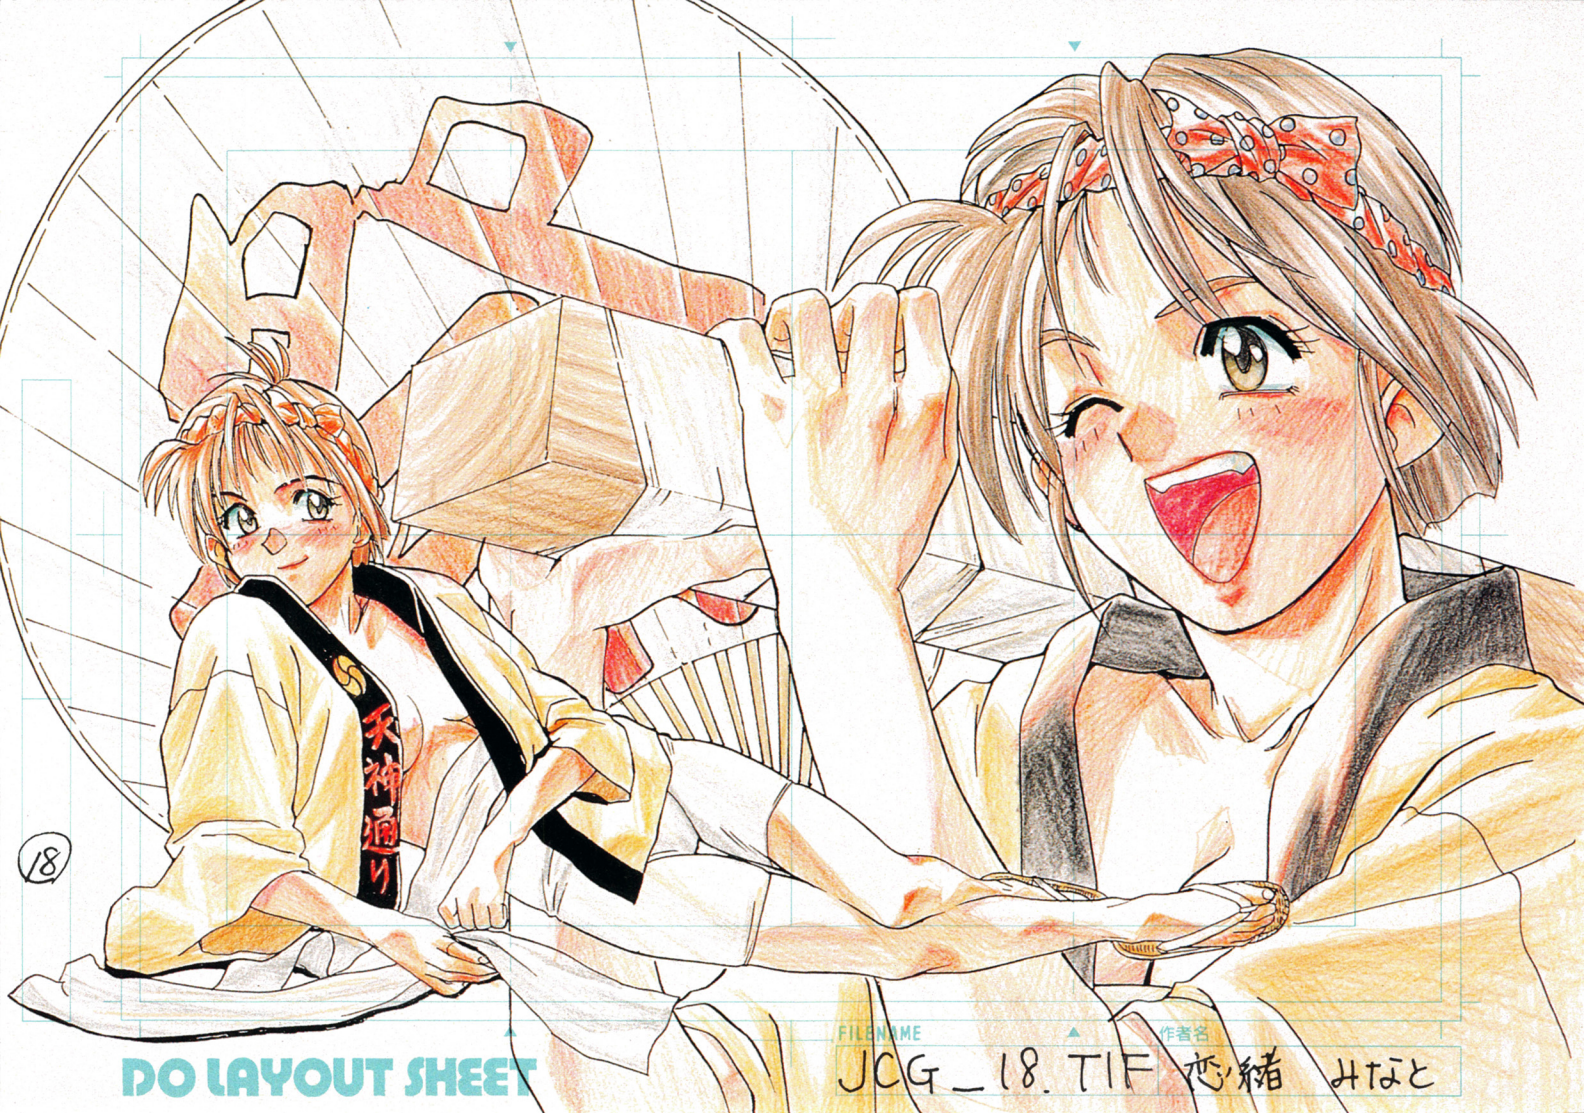

17

下着  
ストッキング  
里 (1111)

DO LAYOUT SHEET

FILENAME

作者名

JCG\_17.TIF

亜麻木 硅

18