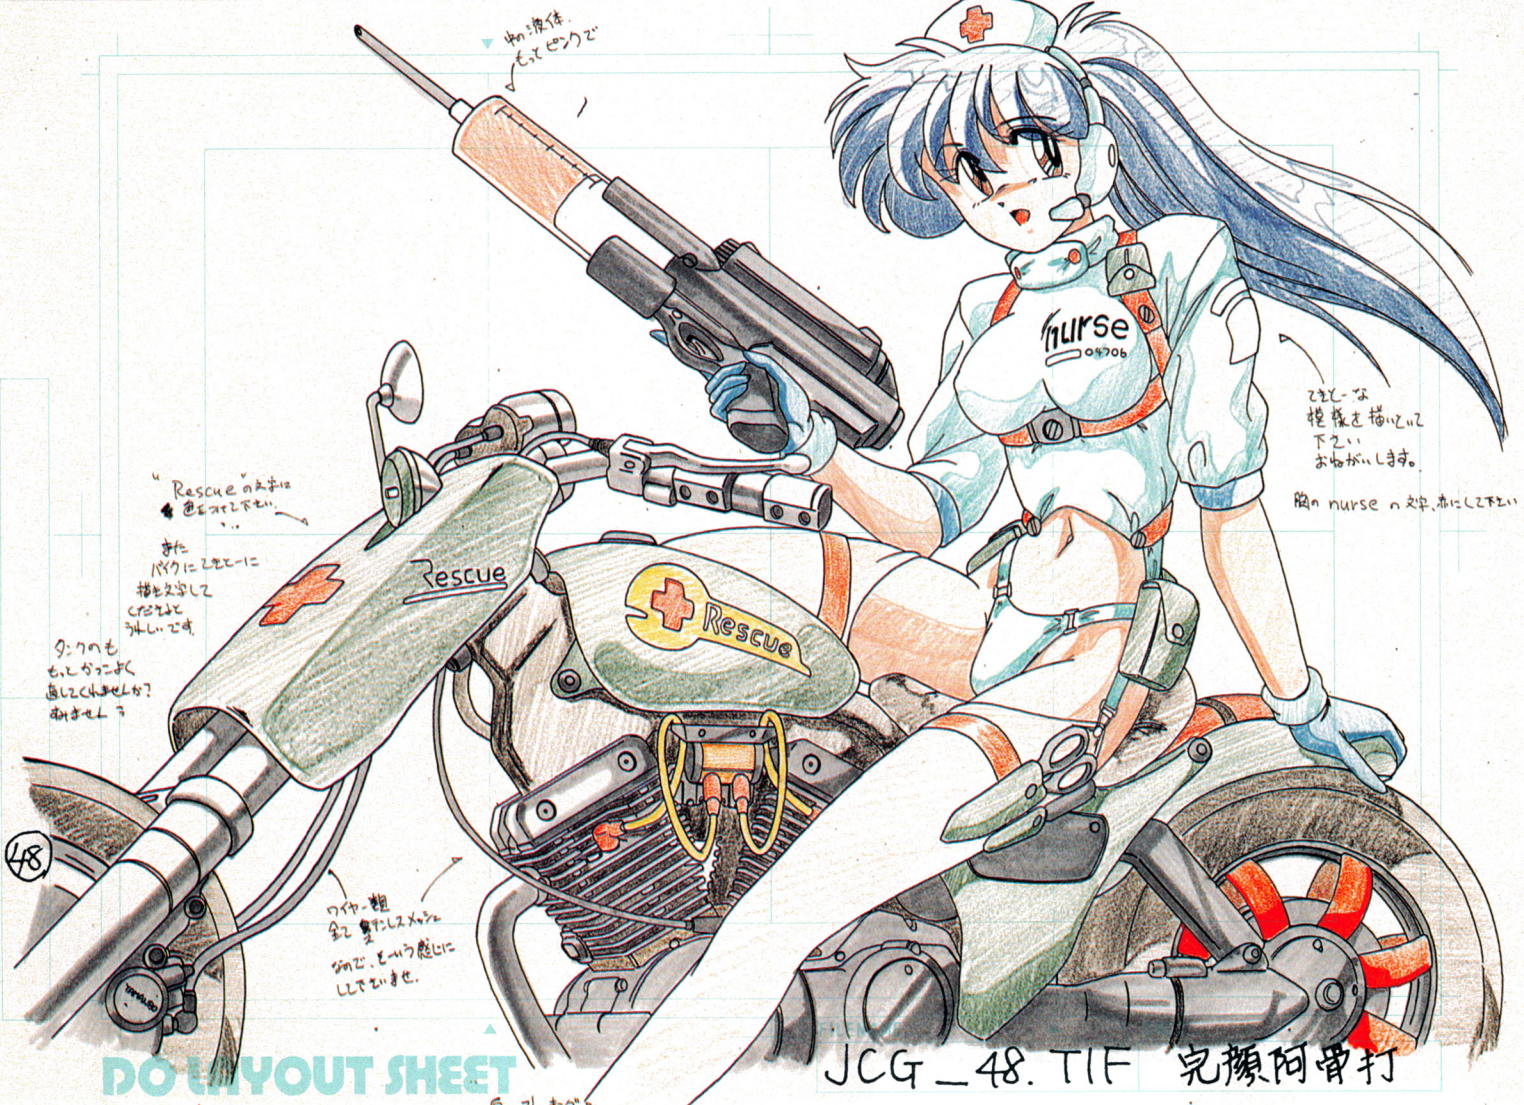

物の液体
もてポンで

“Rescue”の文字は
色を付けた...

また
バイクにこの色に
描き文字して
かざせば
よしです

9:7の
七、七の
直しては
おかし

この
模様を
描いて
下とい
おかし

胸の nurse の文字、赤にしたい

ワイヤ類
金具
等、色を
つけて
おかし

48

DO LAYOUT SHEET

JCG_48.TIF 完顔阿骨打