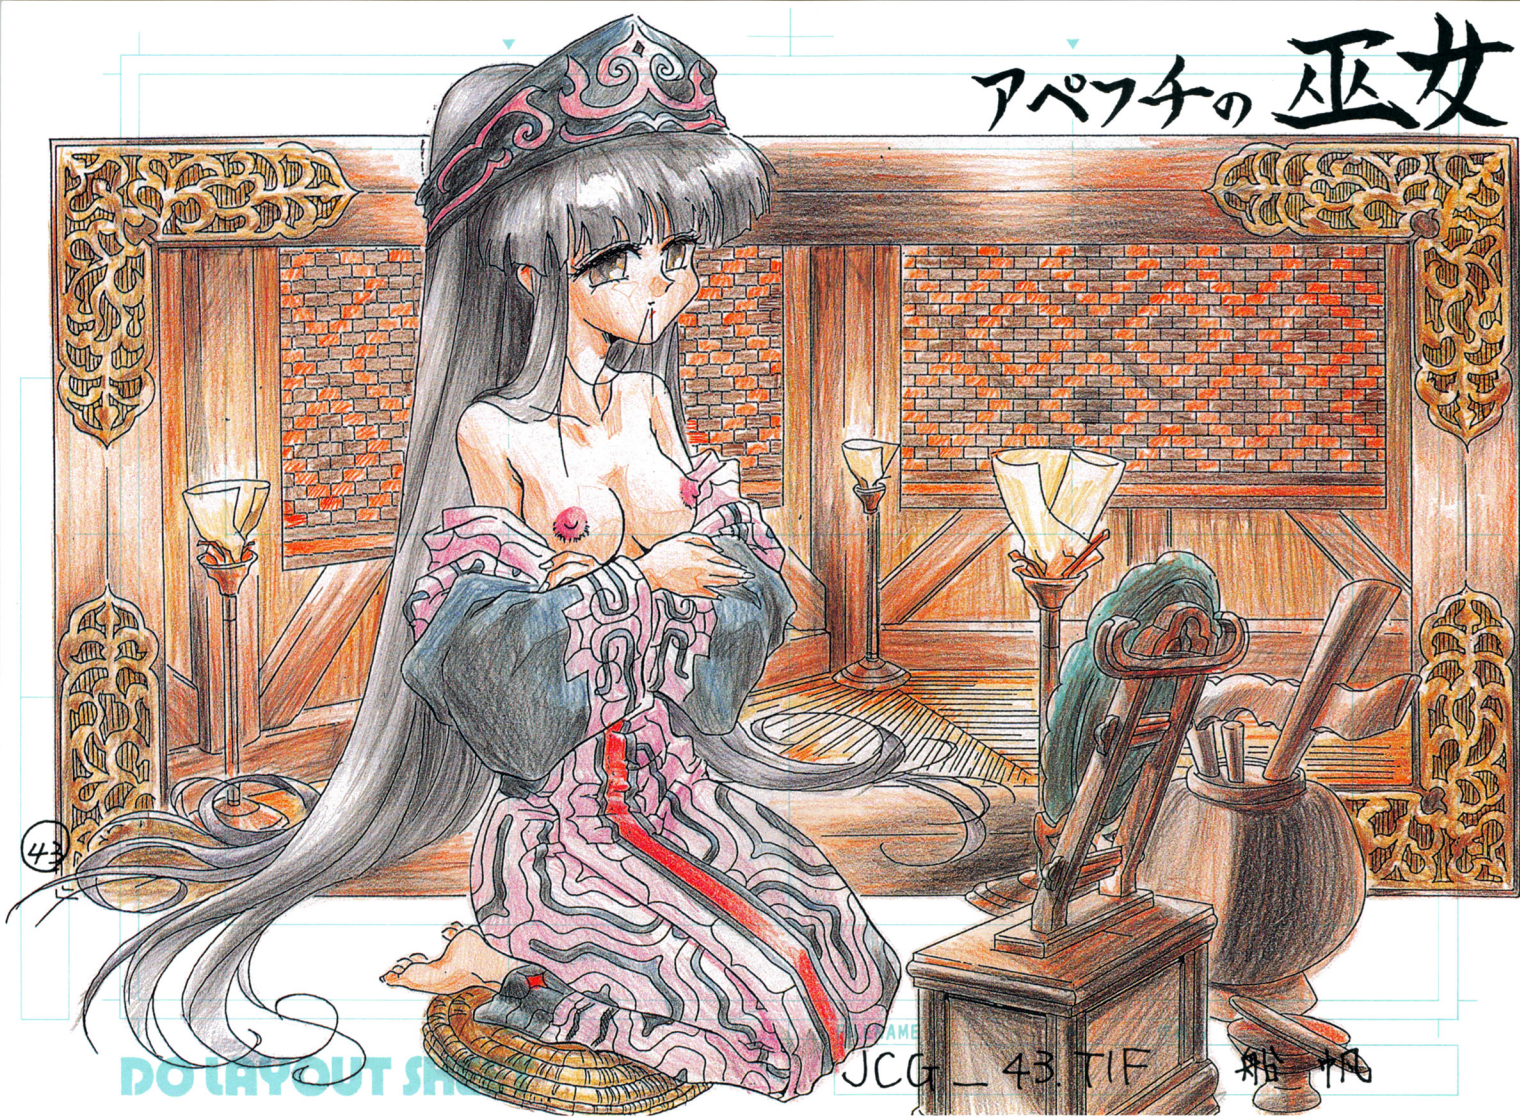

# アペフチの巫女

43

DO TRY OUT SH...

JCG - 43.TIF

船中

2.5  
m

44

DO LAYOUT SHEET