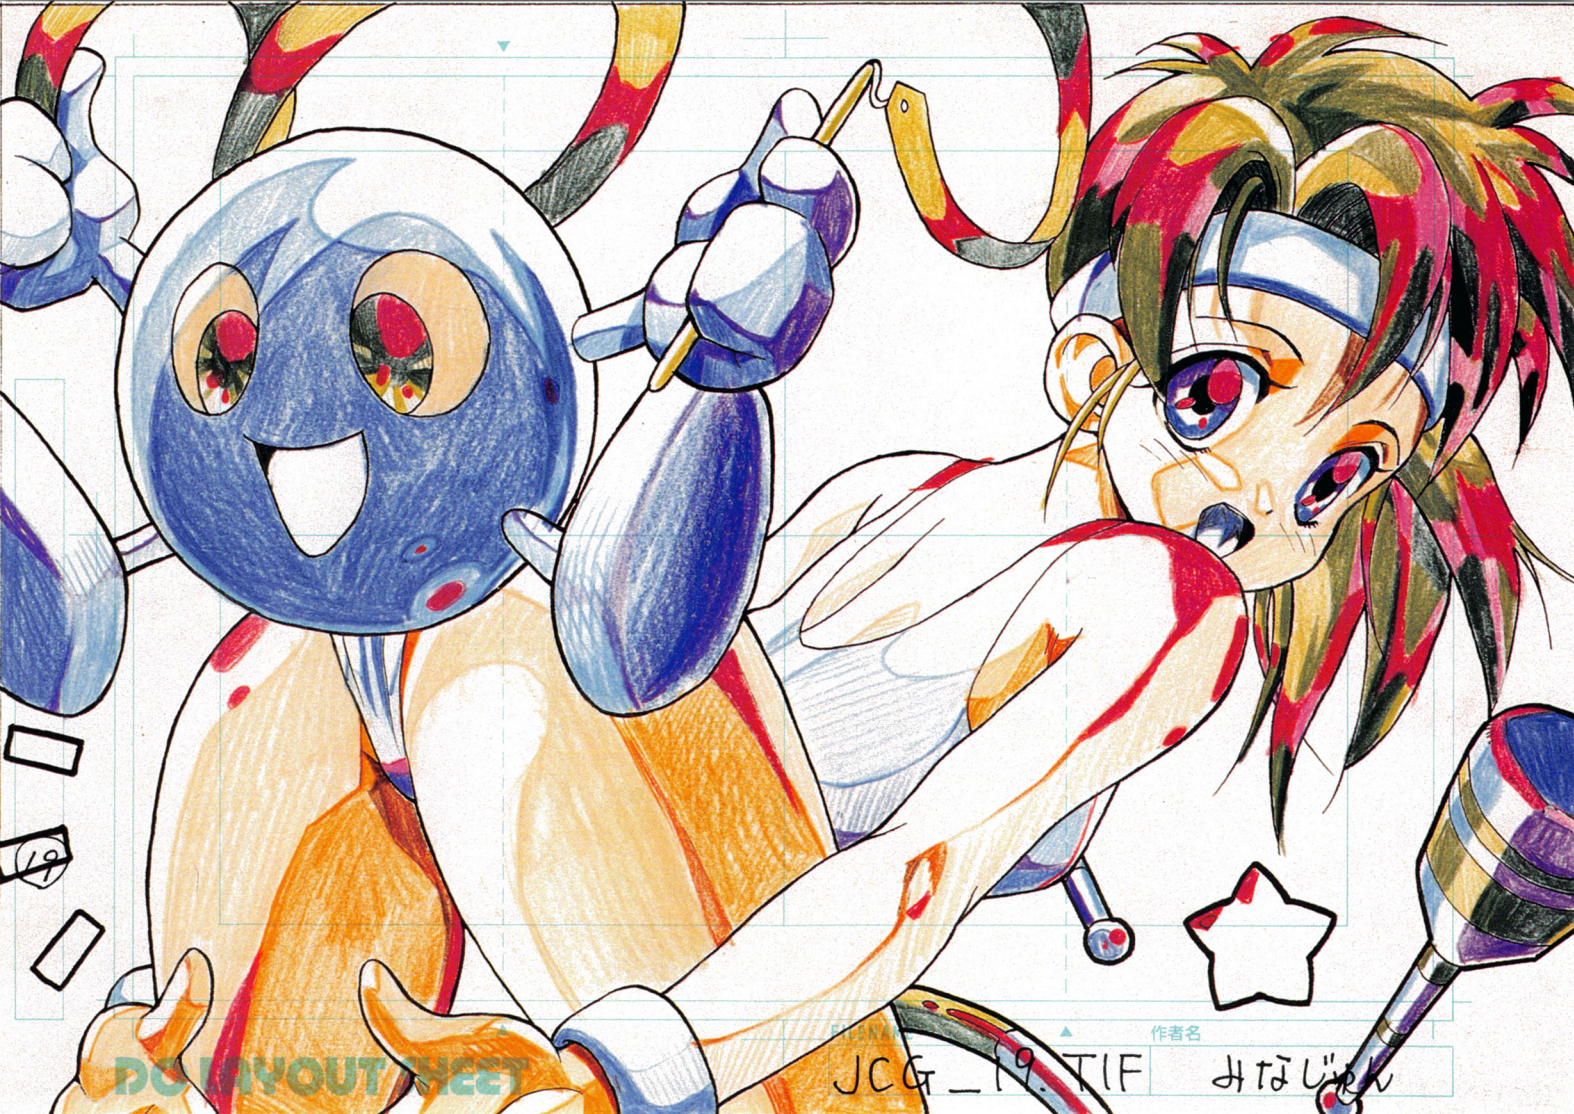

DO LAYOUT SHEET

FILENAME

JCG\_18.TIF

作者名

恋緒 ひとと

▲ 作者名

JCG\_19.TIF ひなじゅん

DO IN VOUT NET