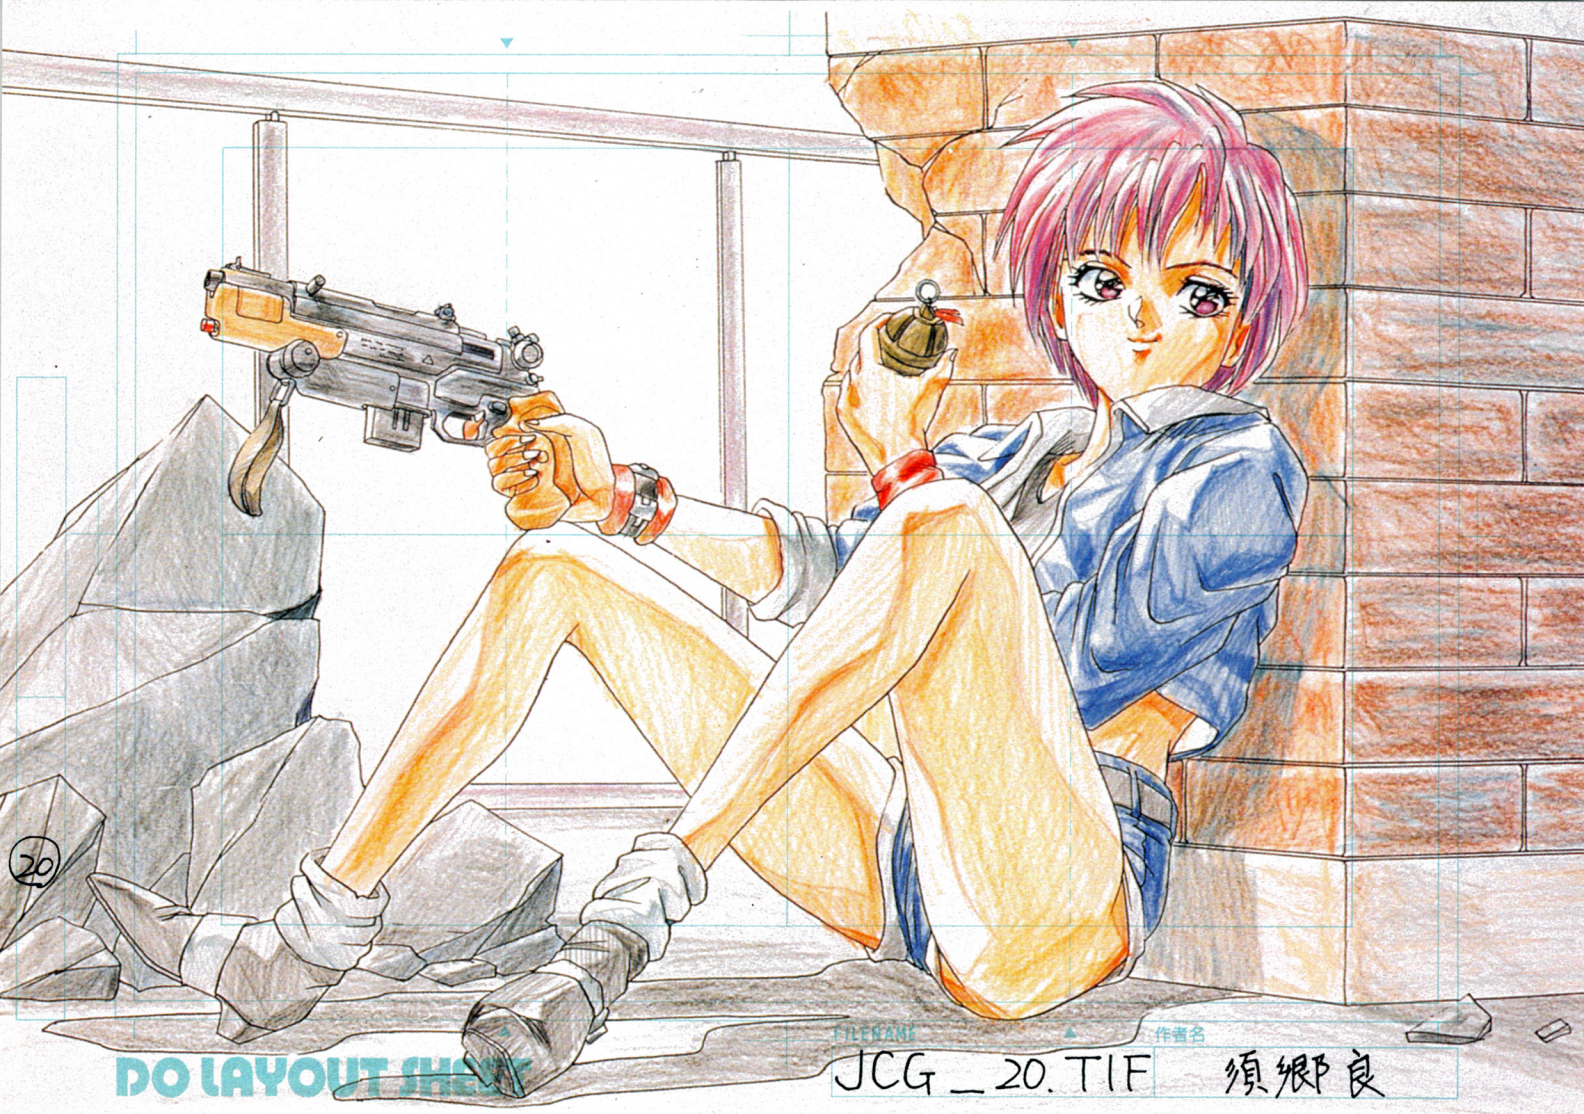

DO LAYOUT SHEET

FILENAME

JCG\_18.TIF

作者名

恋緒 ひとと

▲ 作者名

JCG\_19.TIF ひなじゅん

DO IN VOUT NET