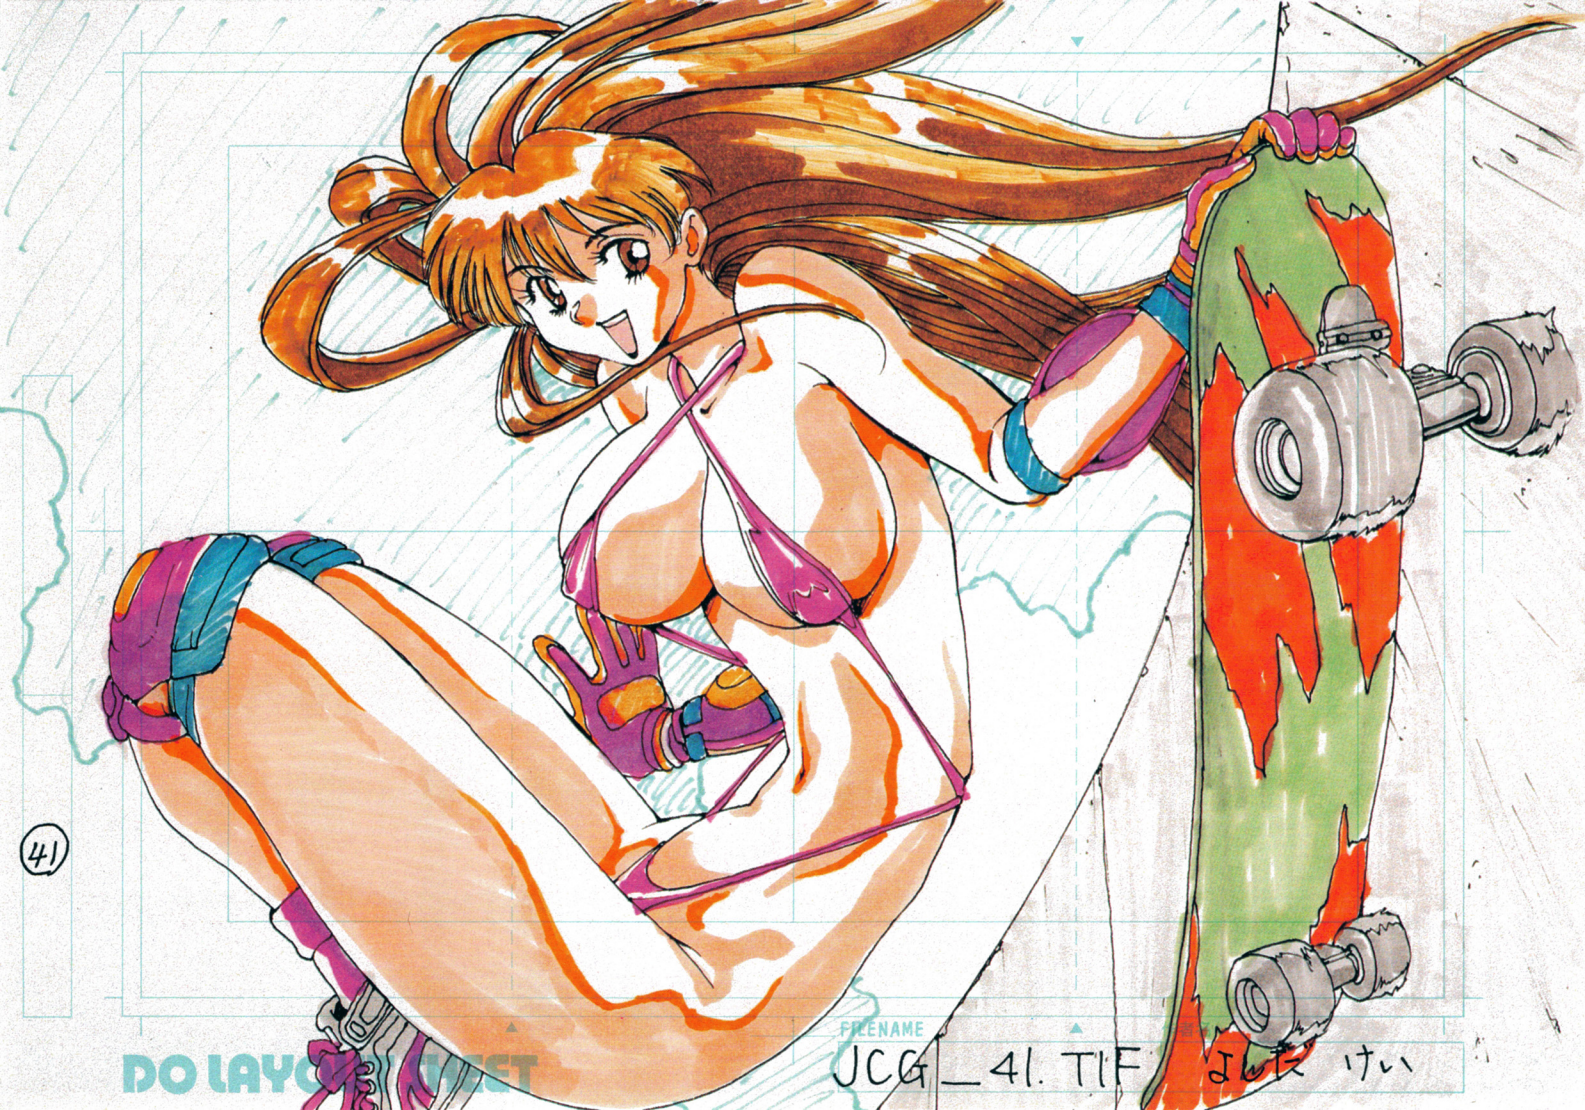

39

DO LAYOUT SHEET

FILENAME

JCG\_39.TIF

作者名

毛羽毛現

41

DO LAYO TIF