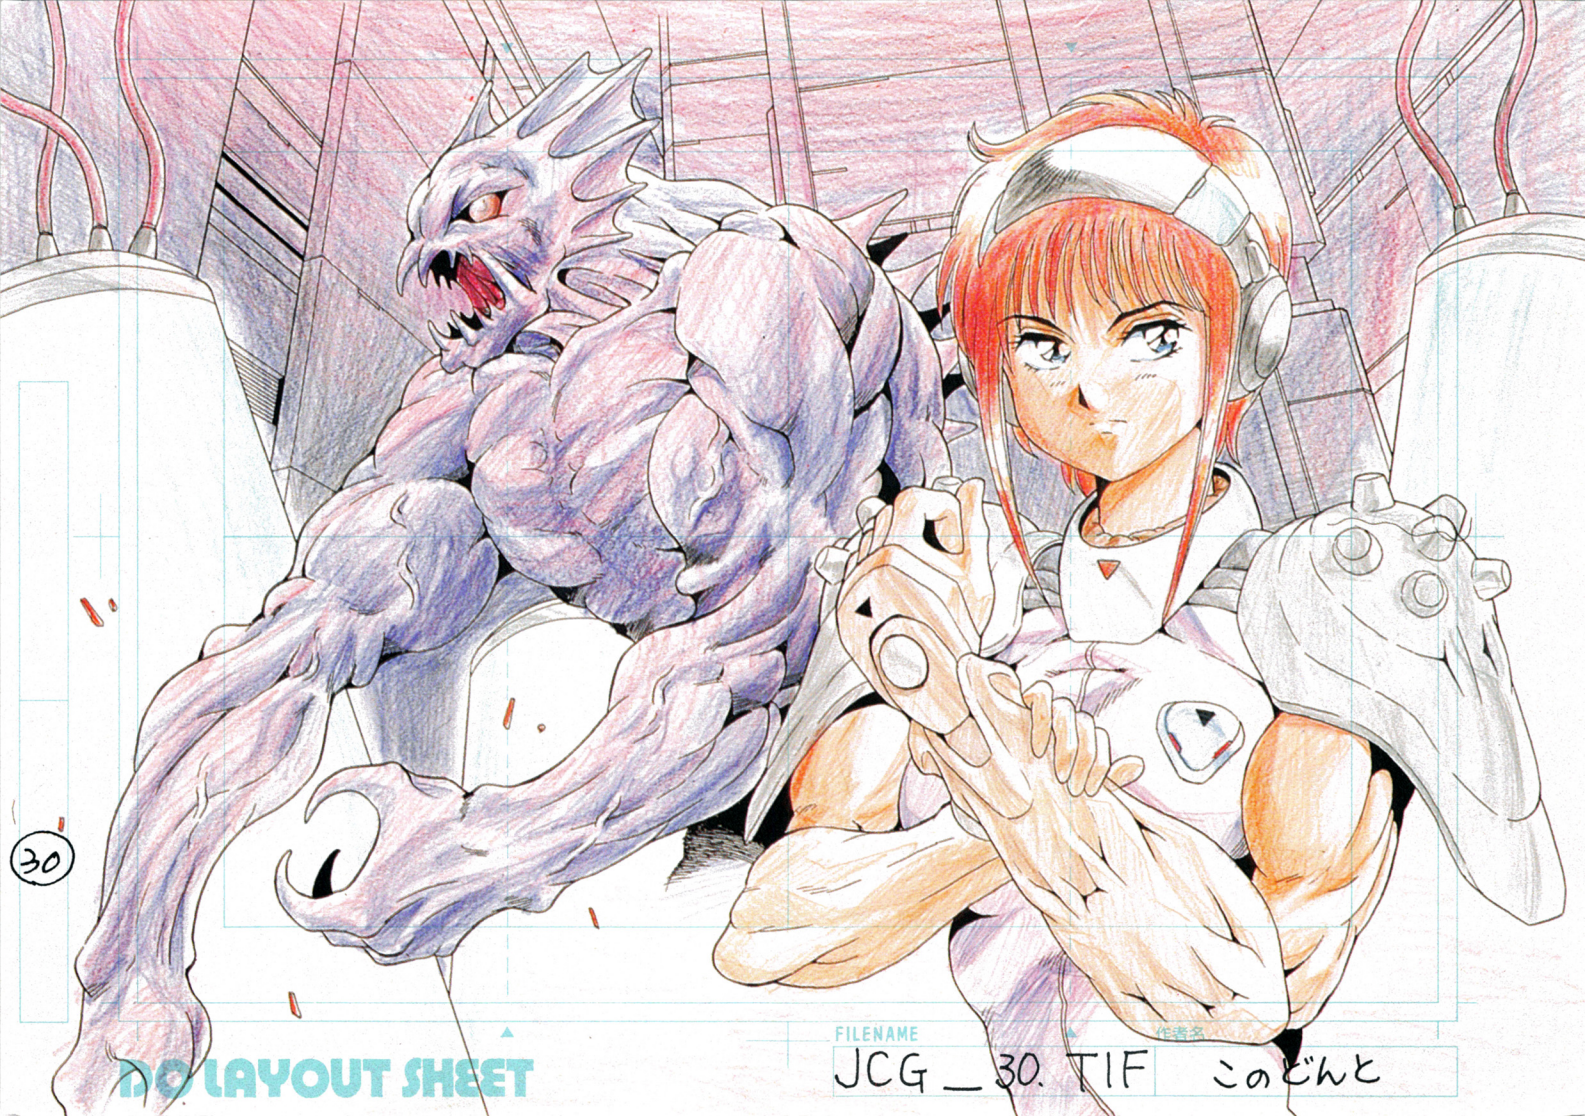

30

DO LAYOUT SHEET

FILENAME

JCG_30.TIF

作者名

このじと