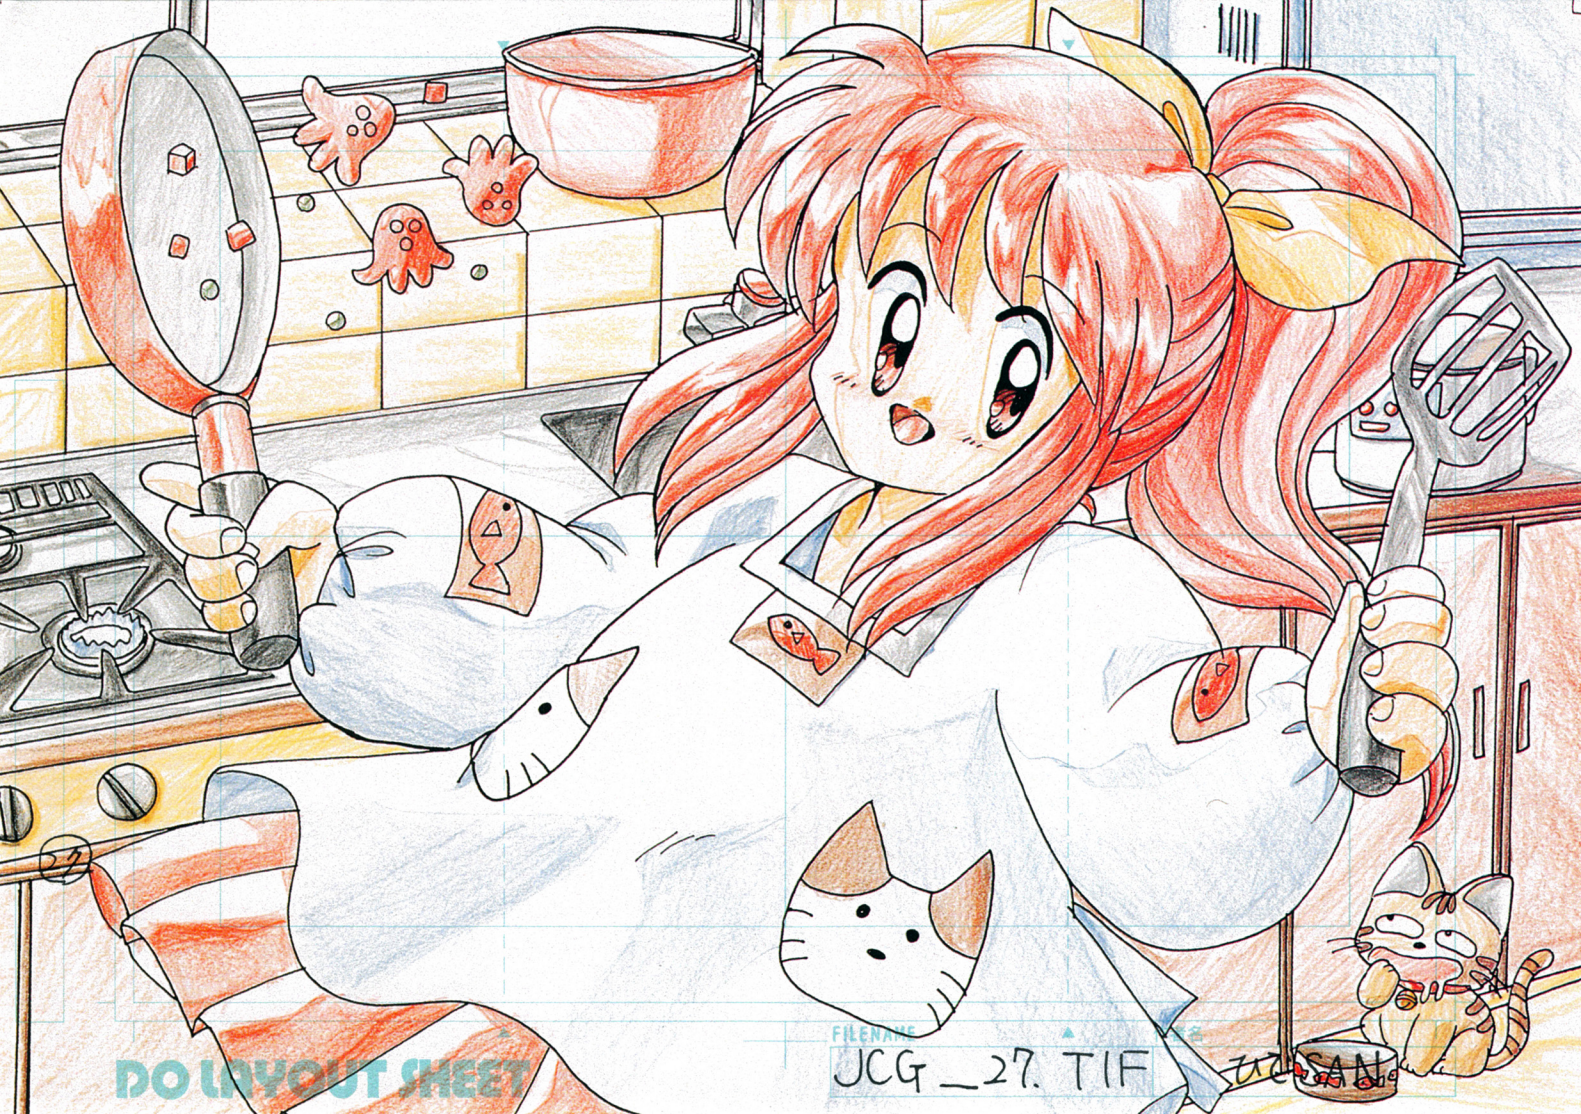

○X印  
ぬき

Hスーツは  
黒い皮製の  
つもり  
なので  
よろしく  
お願いします

  
ニニは鉄のつもり

26  
娘の服は  
オレンジで  
ぬってある所  
はけ布で  
出来てます

DO LAYOUT SHEET

FILENAME  
JCG\_27.TIF

ZUSAN

28