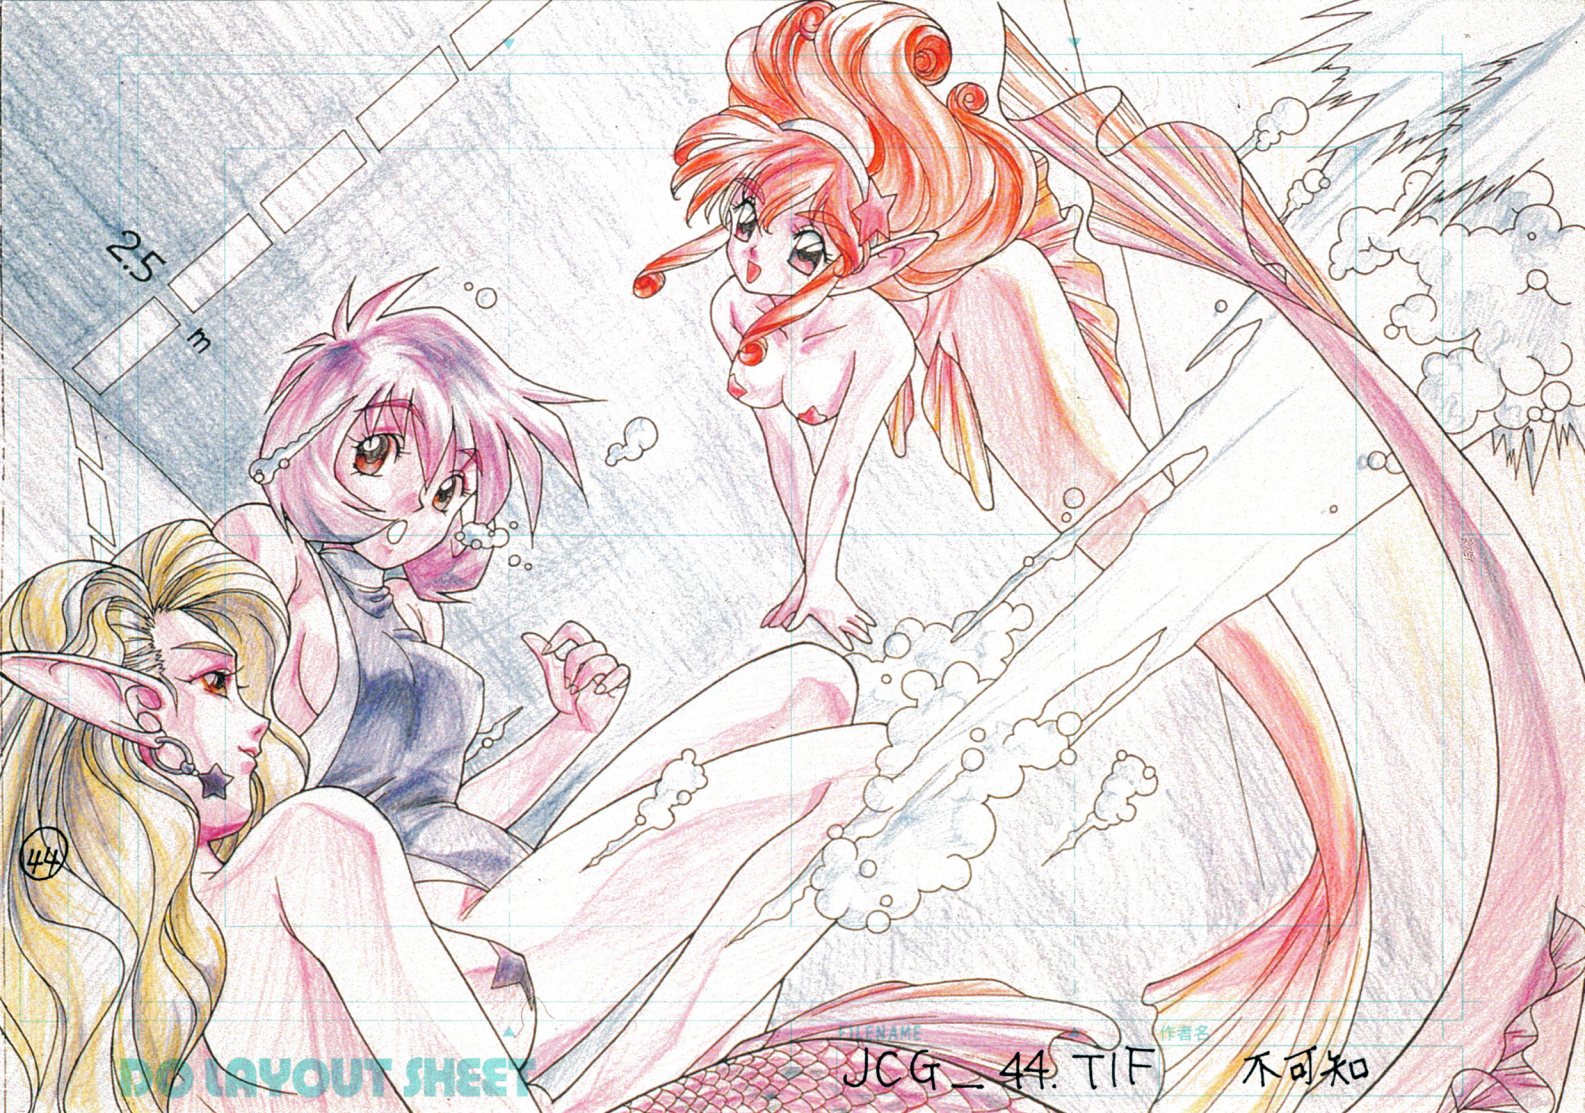

# アペフチの巫女

43

DO TRY OUT SH...

JCG - 43.TIF

船中

2.5  
m

44

DO LAYOUT SHEET