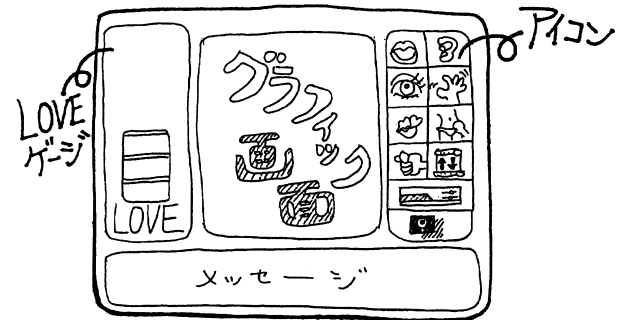

操作方法

- このゲームは、アイコン式アドベンチャーゲームです。したがって、すべての操作はマウスまたはジョイパッドで行うこととなりますので、それらが必要となります。
- 画面上のアイコンを駆使して、素敵なお女子とHしちゃいましょう。アイコンを左クリックすると、カーソルがアイコンの形に変わり、カーソルが画面グラフィック上に表れます。そのカーソルをここだ!と思う部分に持っていき、左クリックすると、その場に応じたメッセージが表示されます。
- 相手のお女子の反応によって、画面右に表示されているゲージが増えたり、減ったりします。このゲージは相手のお女子のあなたに対する好感度です。お女子と××するためには、もちろんこのゲージが多いほど良いわけです。がんばって、好感度を増やして、××しましょう。
- 場面によって、選択できるアイコンが変わります。その画面上で選択できるアイコンは、色が変わって表示されます。
- また、状況によって、メッセージウインドウ上にいくつか選択肢が表示されることがあります。その場合、メッセージウインドウ内に表れたマウスカーソルを好きな選択肢に持っていき、左クリックして下さい。
- アイコンは、右クリックでキャンセルすることが可能です。ただし、メッセージウインドウ内で選択肢が表示された状況ではキャンセルできません。思い切ってどれかを選択して下さい。

さあ、はりきってお女子をおとしまくろう!!

- 画面解説

アイコンの説明

 <p>女の子とお話するアイコンです。なめたり、口説いたり、とにかく、基本のアイコンです。</p>	 <p>女の子のことを知りたい時、聞きたい時には、このアイコンを使ってね。これも、基本のアイコンなんです。</p>
 <p>これは、「見る」を意味するアイコンだよ。Hしてるときの淫らな表情見たり、潤んだ瞳を見たり…勃起。</p>	 <p>これは、「触る」ためのアイコンだ。初対面の人に使い過ぎると、嫌われちゃうから注意してね。</p>
 <p>見ての通り、「キスする」とか「なめる」のアイコンだよ。Hシーンで使まくって、次のステップへ！！</p>	 <p>「取る」「脱がす」のアイコンさ。あせて使っちゃ×だよ。よ～く、服の上から愛撫して…</p>
 <p>「×××する」のアイコンだ！！ このアイコンを使うために他のアイコンがあるのさ。とにかく連打だ！</p>	 <p>グラフィック画面のスクロールを行います。選択できるようになったら押してみてください。</p>
 <p>音楽 (BGM) の ON/OFF 効果音 (SE) の ON/OFF 一番最初に戻る 海外旅行編の最初に戻る</p> <p>ねるとん編の最初に戻る ゲームを終了する</p>	
 <p>そこまでの状況をセーブ (保存) したり、セーブデータをロード (読み込み) するアイコンです。セーブは6コできますので、フラれちゃったらロードして… という具合に、うまく利用しましょう。</p>	